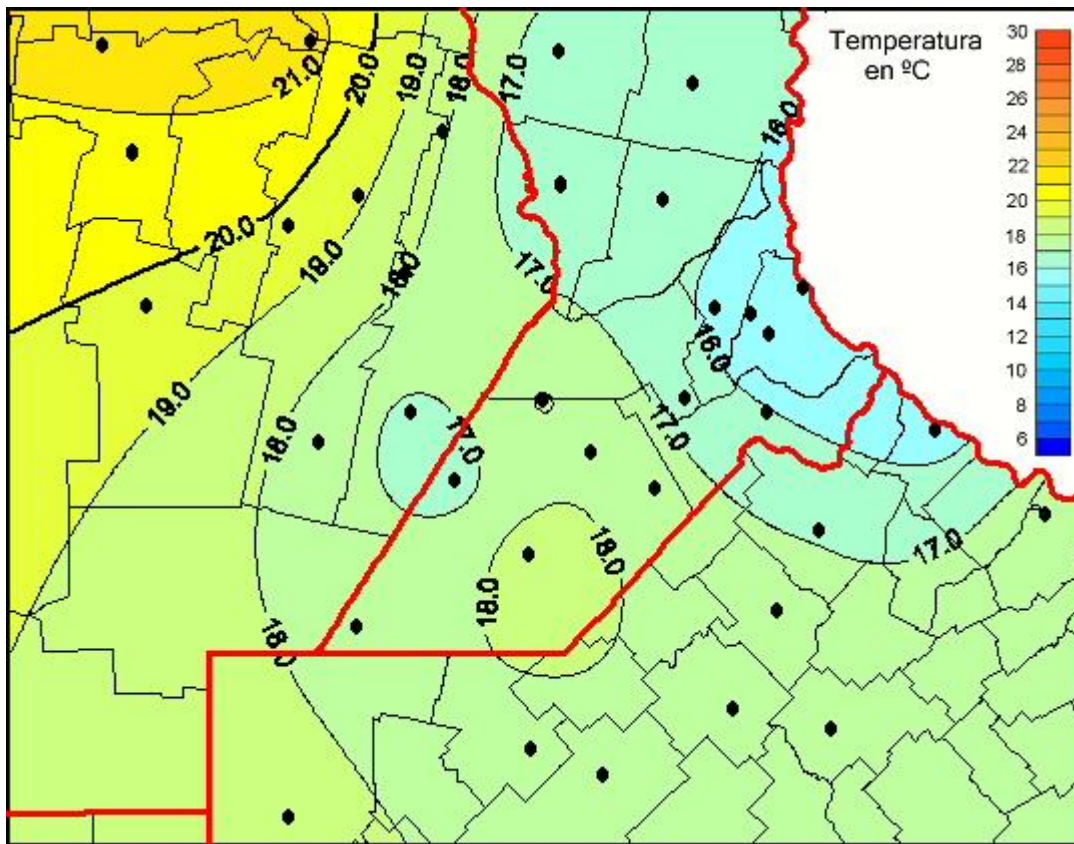

Temperaturas Medias

Mapa de temperaturas medias de las las últimas 24 horas.
(Desde las 8:00AM hasta las 8:00AM). Se actualiza a las 10:00hs.