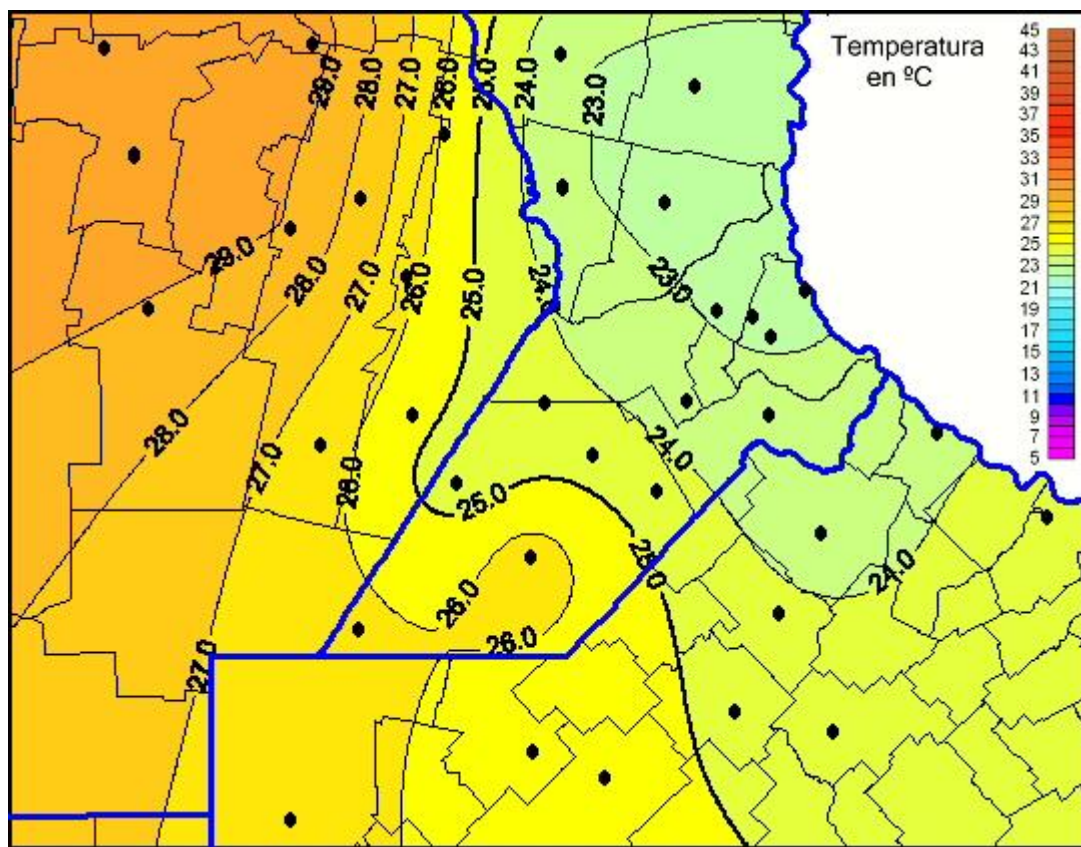

Temperaturas Máximas

Mapa de temperaturas máximas de las últimas 24 horas.
(Desde las 8:00AM hasta las 8:00AM). Se actualiza a las 10:00hs.