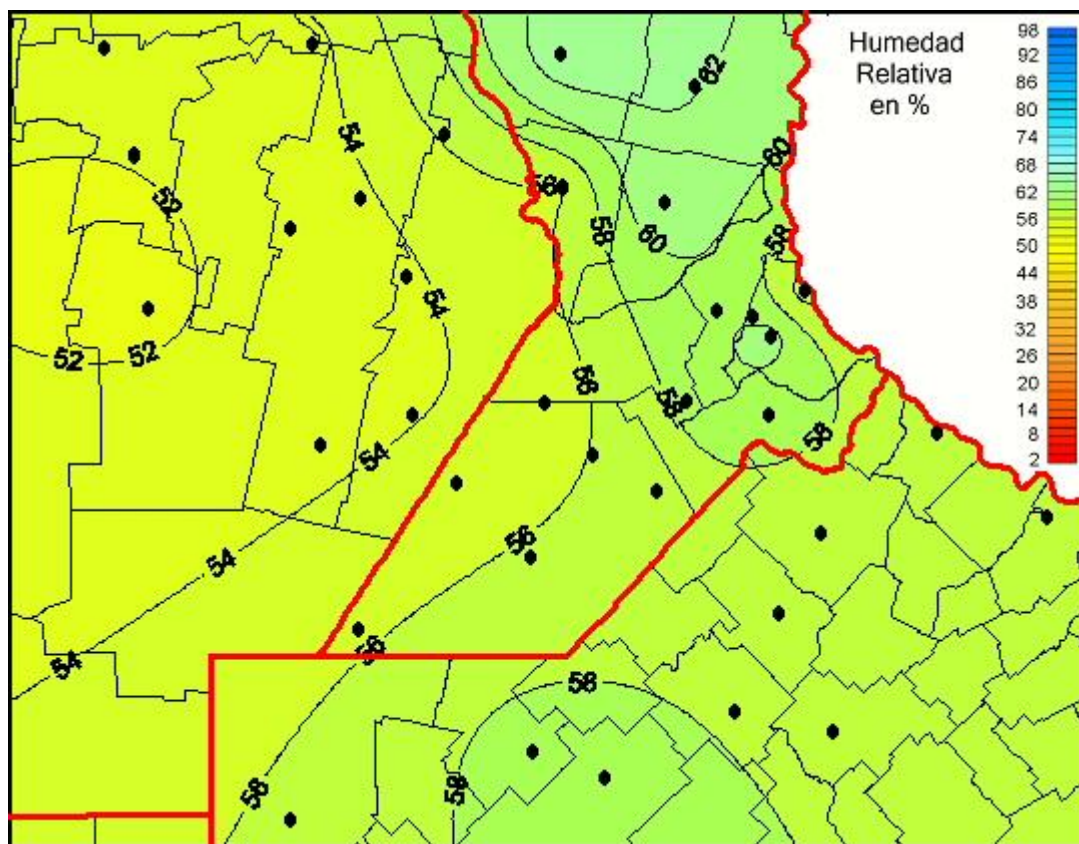

## Humedad Relativa

Mapa de humedad relativa de las las últimas 24 horas.  
(Desde las 8:00AM hasta las 8:00AM). Se actualiza a las 10:00hs.