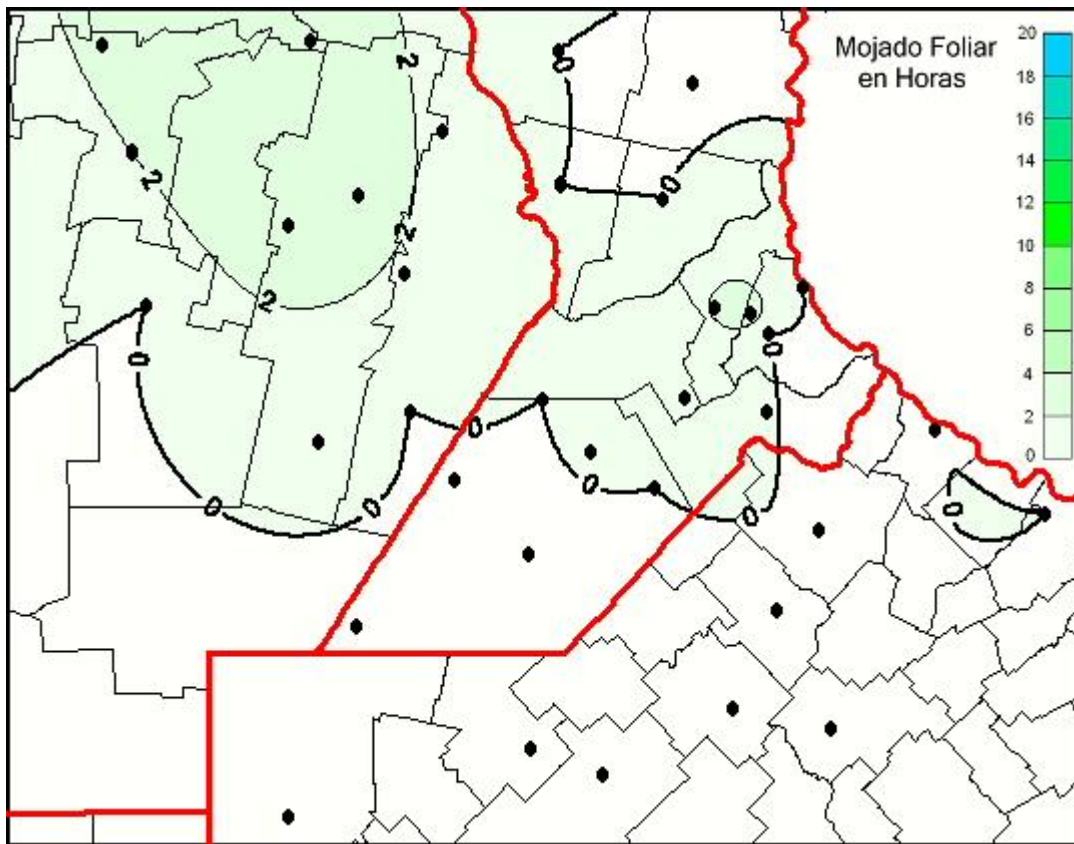

## Humedad de Hoja

Mapa de humedad de hoja de las las últimas 24 horas.  
(Desde las 8:00AM hasta las 8:00AM). Se actualiza a las 10:00hs.