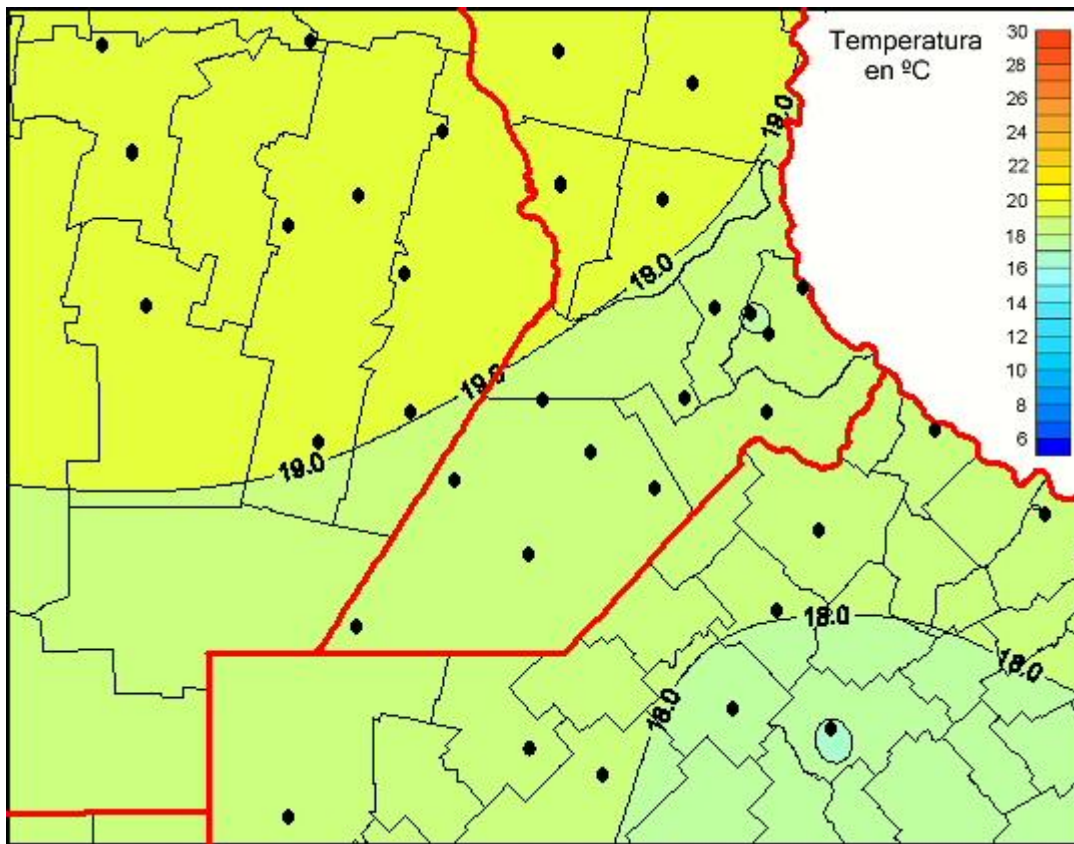

Temperaturas Medias

Mapa de temperaturas medias de las las últimas 24 horas.
(Desde las 8:00AM hasta las 8:00AM). Se actualiza a las 10:00hs.