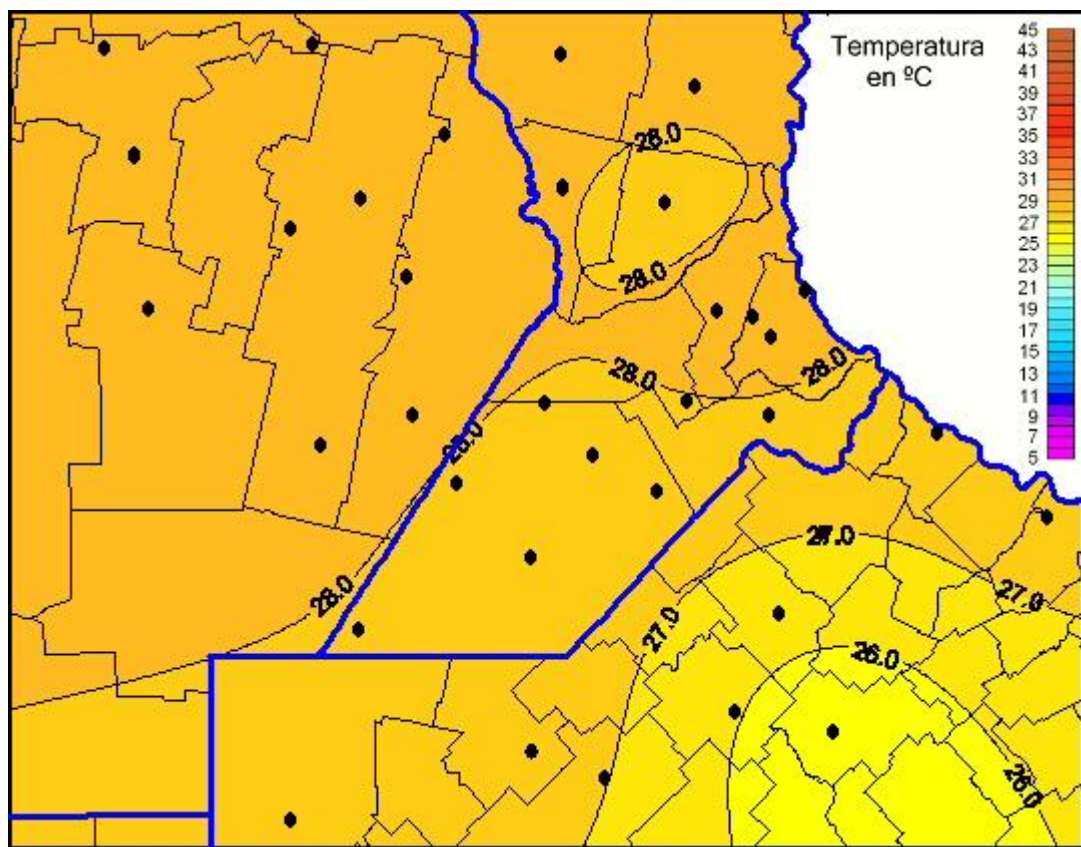

## Temperaturas Máximas

Mapa de temperaturas máximas de las las últimas 24 horas.  
(Desde las 8:00AM hasta las 8:00AM). Se actualiza a las 10:00hs.