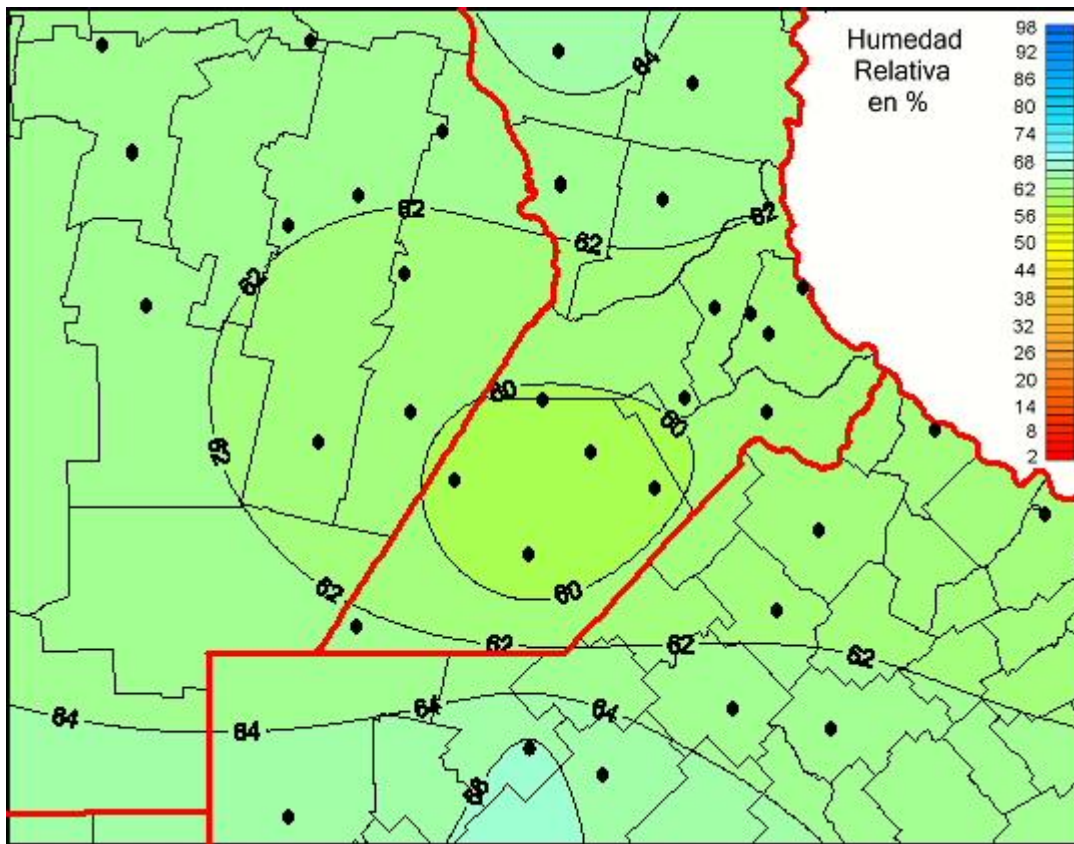

# Humedad Relativa

Mapa de humedad relativa de las últimas 24 horas.  
(Desde las 8:00AM hasta las 8:00AM). Se actualiza a las 10:00hs.