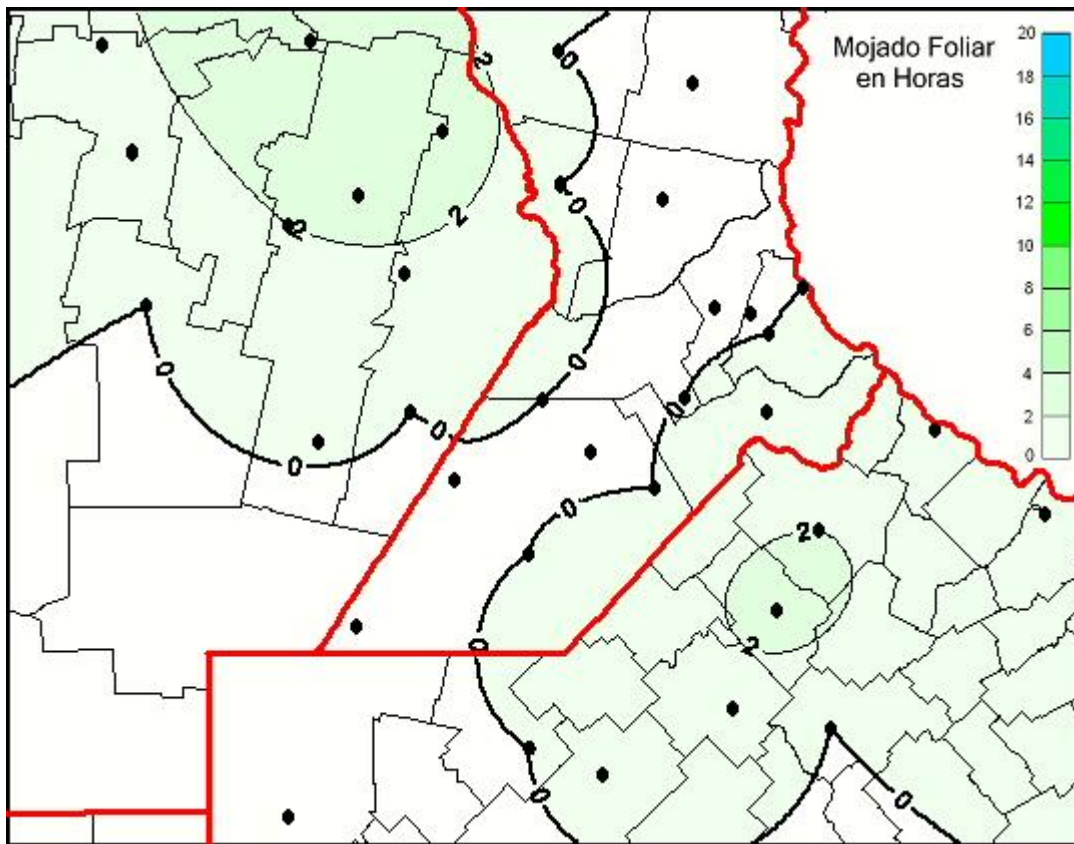

Humedad de Hoja

Mapa de humedad de hoja de las últimas 24 horas.
(Desde las 8:00AM hasta las 8:00AM). Se actualiza a las 10:00hs.