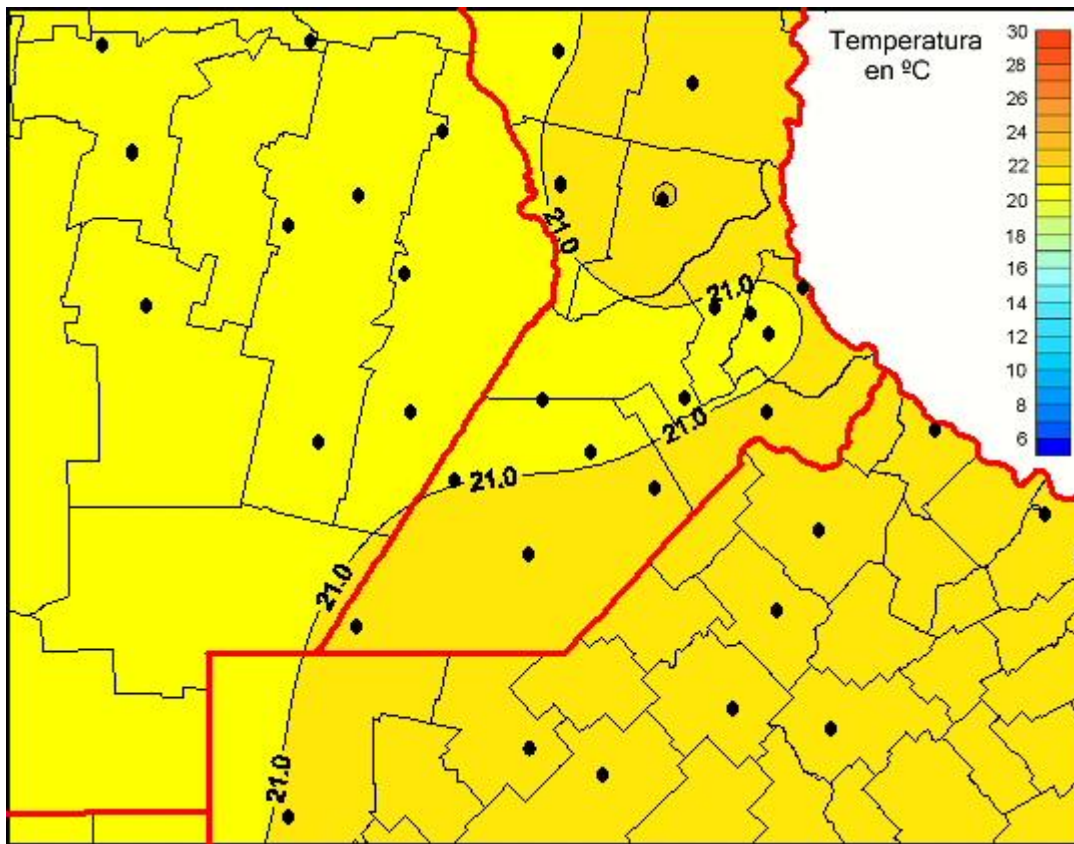

Temperaturas Medias

Mapa de temperaturas medias de las las últimas 24 horas.
(Desde las 8:00AM hasta las 8:00AM). Se actualiza a las 10:00hs.