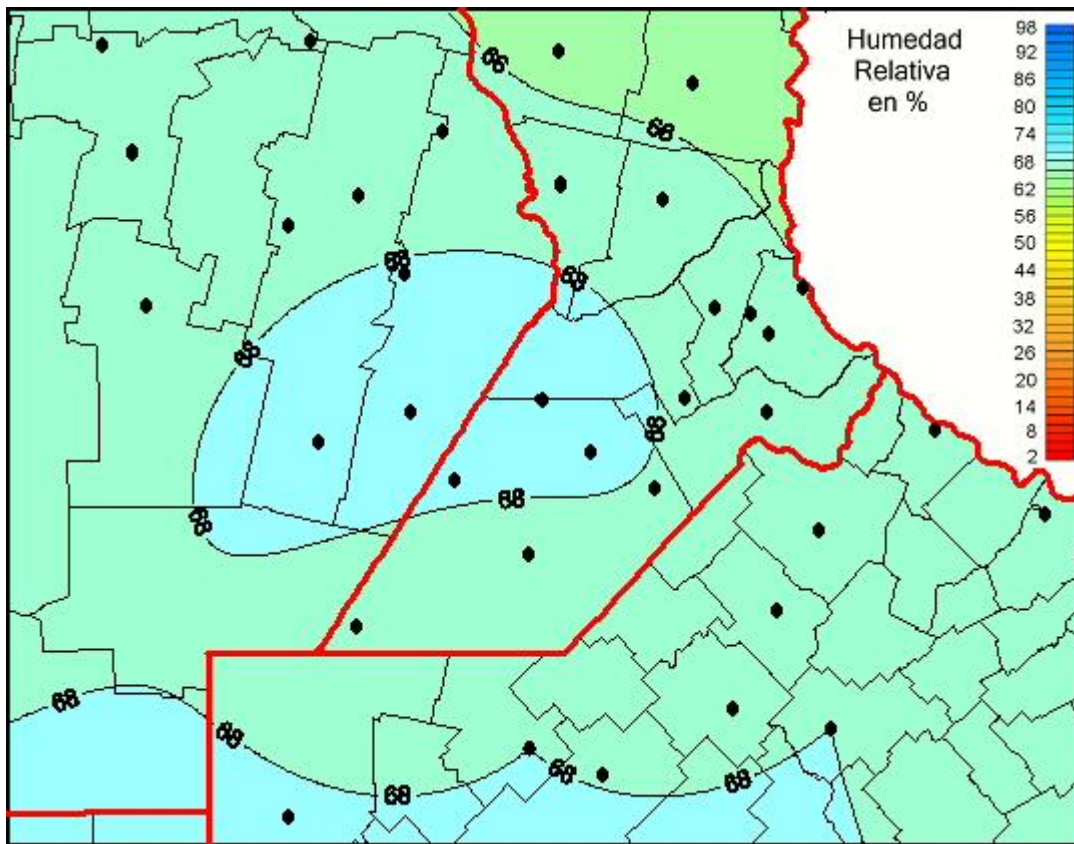

Humedad Relativa

Mapa de humedad relativa de las las últimas 24 horas.
(Desde las 8:00AM hasta las 8:00AM). Se actualiza a las 10:00hs.