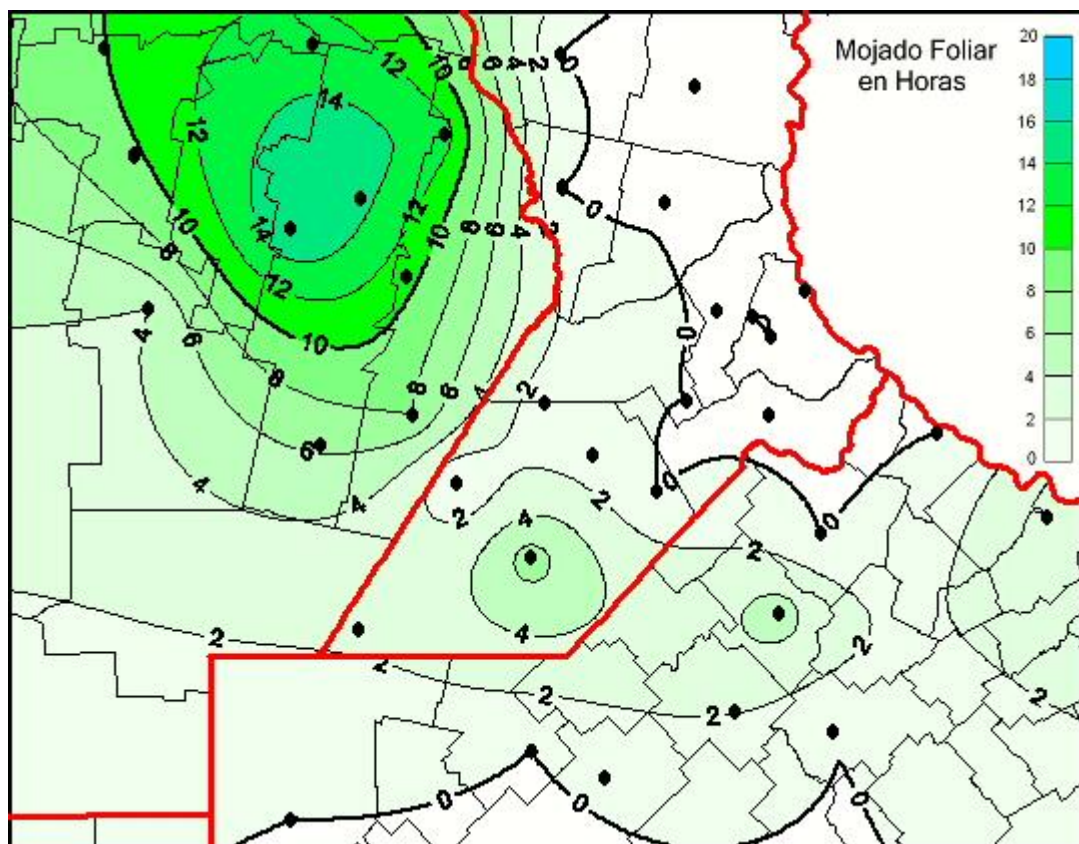

Humedad de Hoja

Mapa de humedad de hoja de las últimas 24 horas.
(Desde las 8:00AM hasta las 8:00AM). Se actualiza a las 10:00hs.