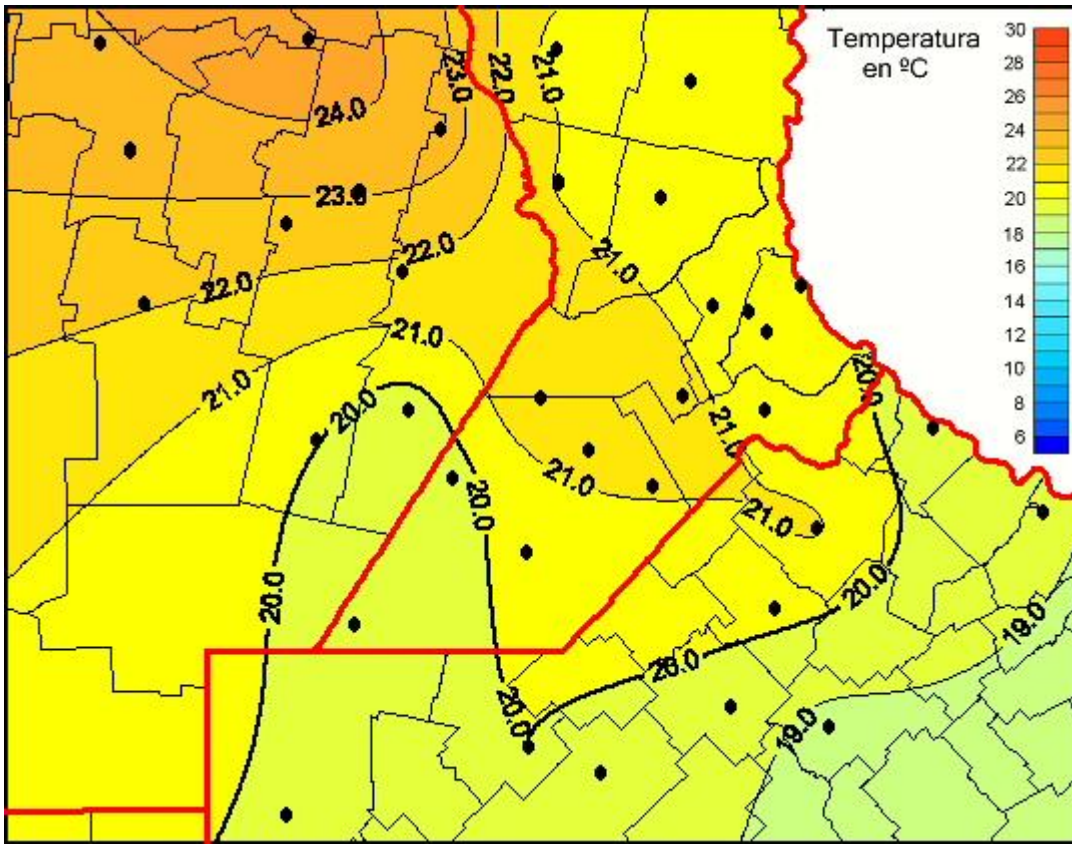

Temperaturas Medias

Mapa de temperaturas medias de las últimas 24 horas.
(Desde las 8:00AM hasta las 8:00AM). Se actualiza a las 10:00hs.