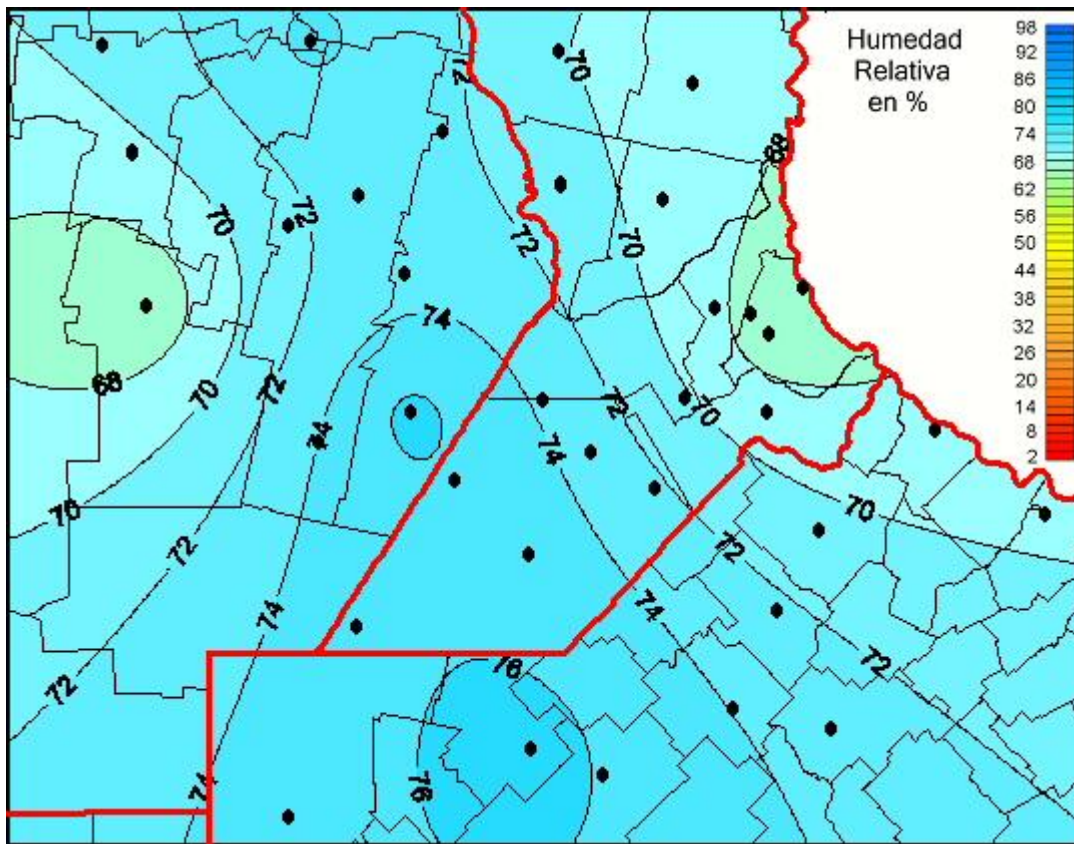

Humedad Relativa

Mapa de humedad relativa de las últimas 24 horas.
(Desde las 8:00AM hasta las 8:00AM). Se actualiza a las 10:00hs.