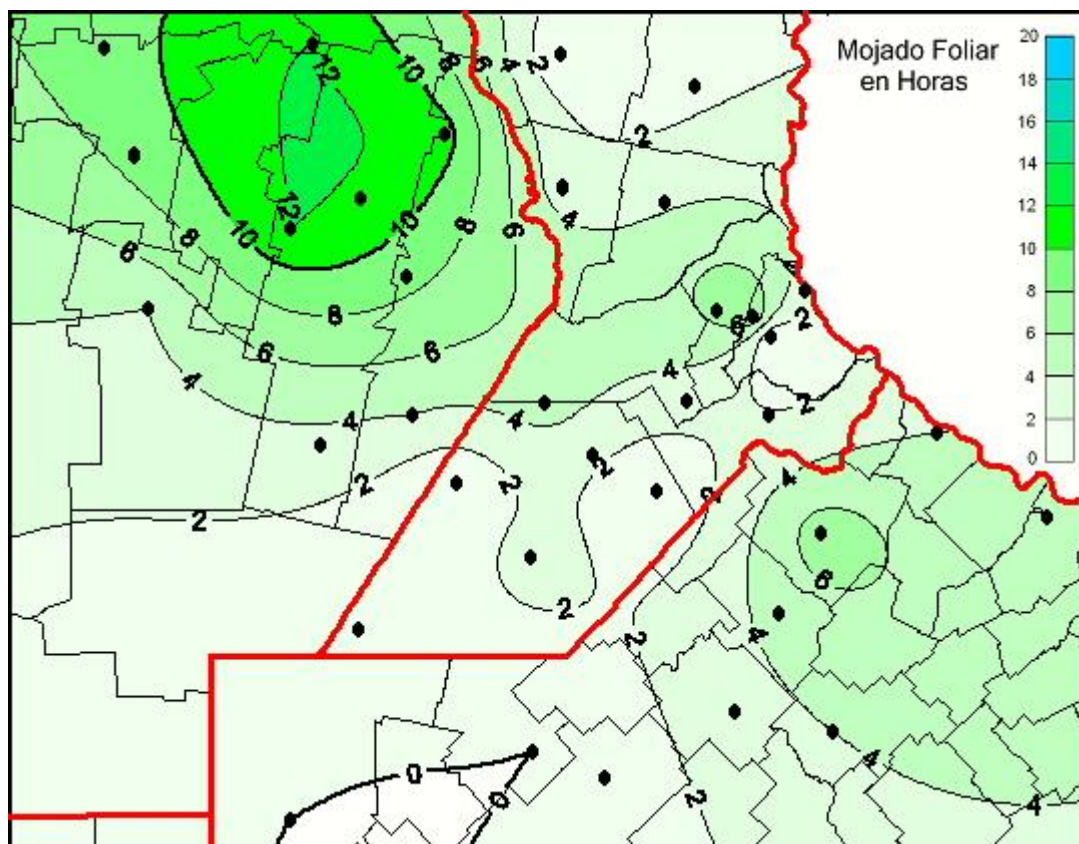

## Humedad de Hoja

Mapa de humedad de hoja de las las últimas 24 horas.  
(Desde las 8:00AM hasta las 8:00AM). Se actualiza a las 10:00hs.