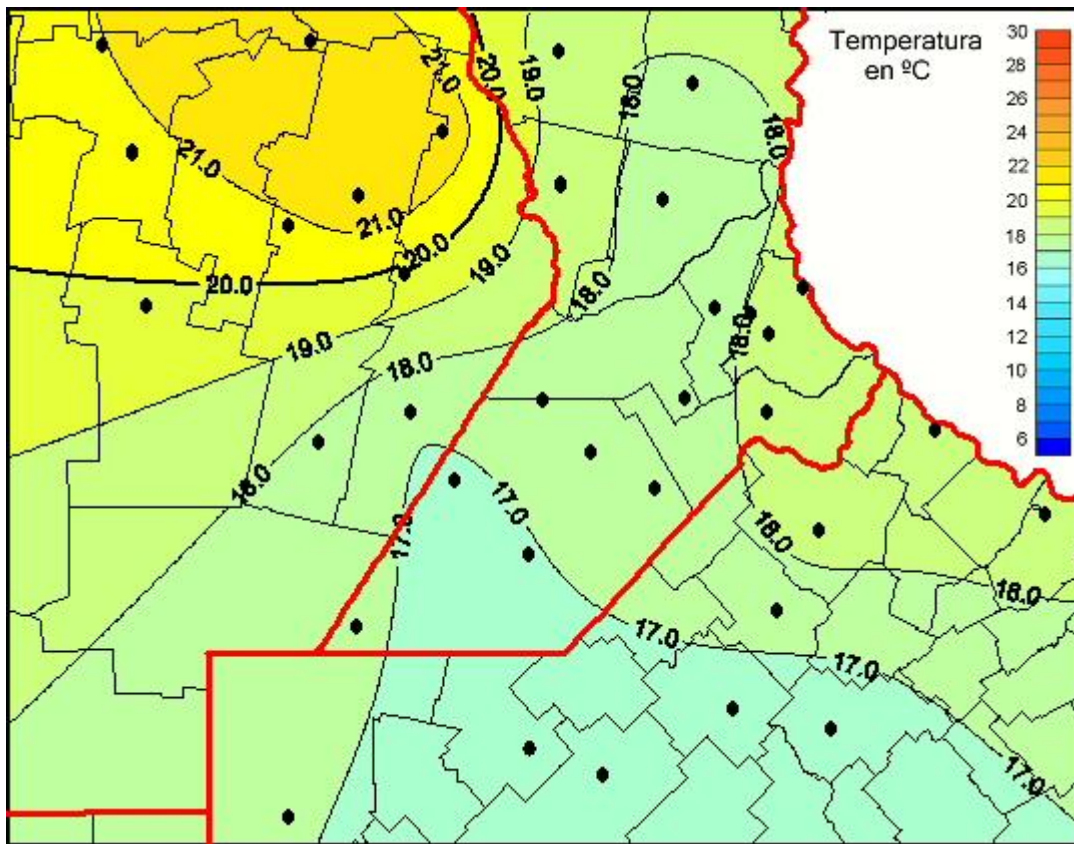

Temperaturas Medias

Mapa de temperaturas medias de las las últimas 72 horas.
(Desde las 8:00AM hasta las 8:00AM). Se actualiza a las 10:00hs.