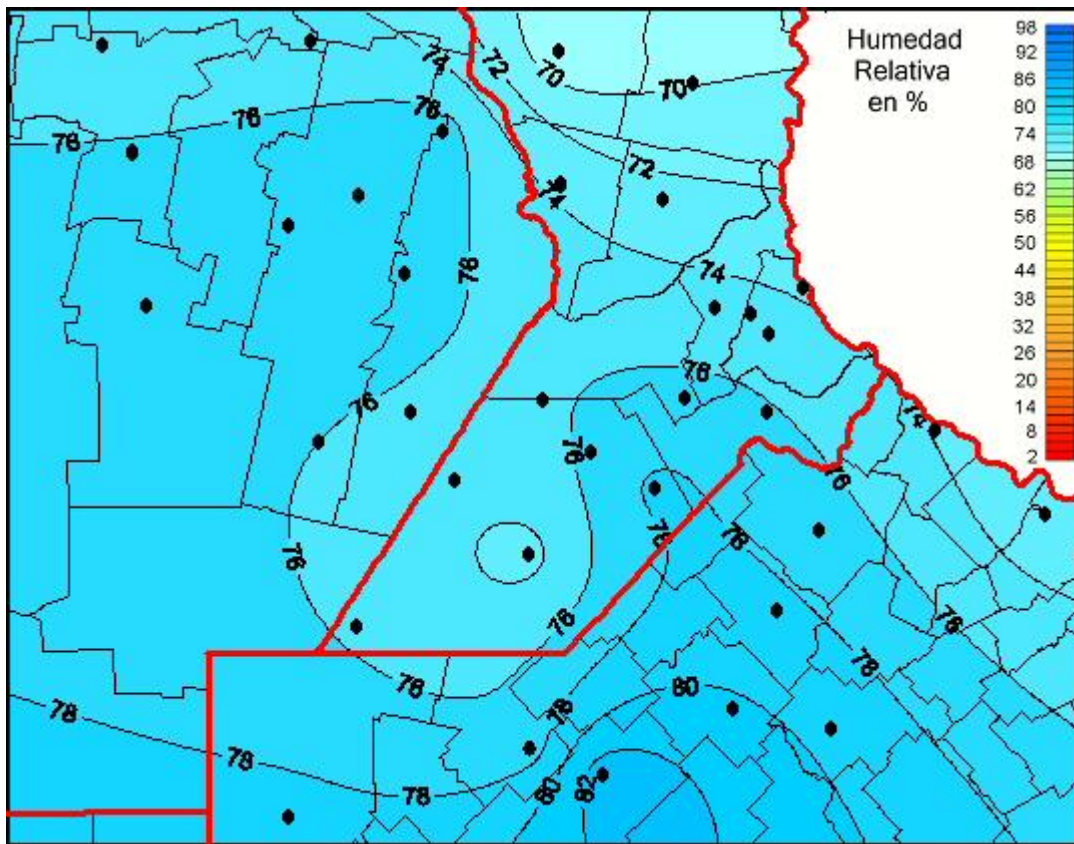

## Humedad Relativa

Mapa de humedad relativa de las las últimas 72 horas.  
(Desde las 8:00AM hasta las 8:00AM). Se actualiza a las 10:00hs.