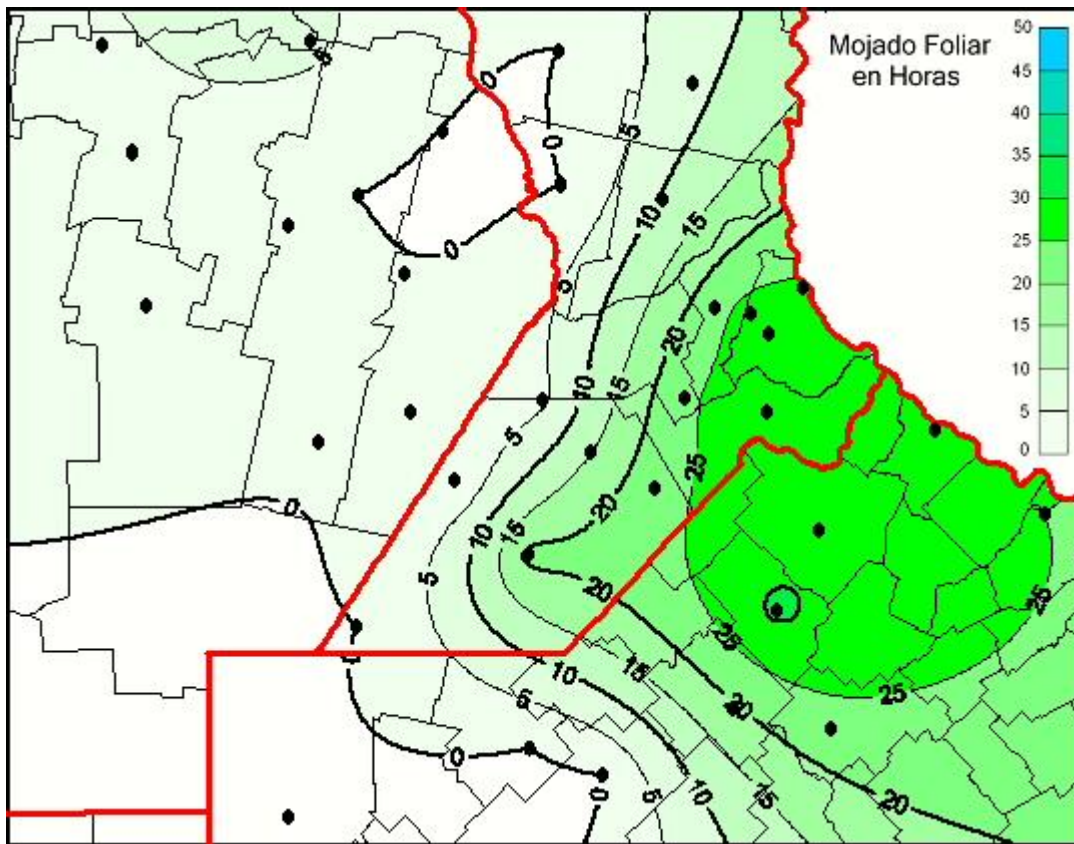

Humedad de Hoja

Mapa de humedad de hoja de las últimas 72 horas.
(Desde las 8:00AM hasta las 8:00AM). Se actualiza a las 10:00hs.