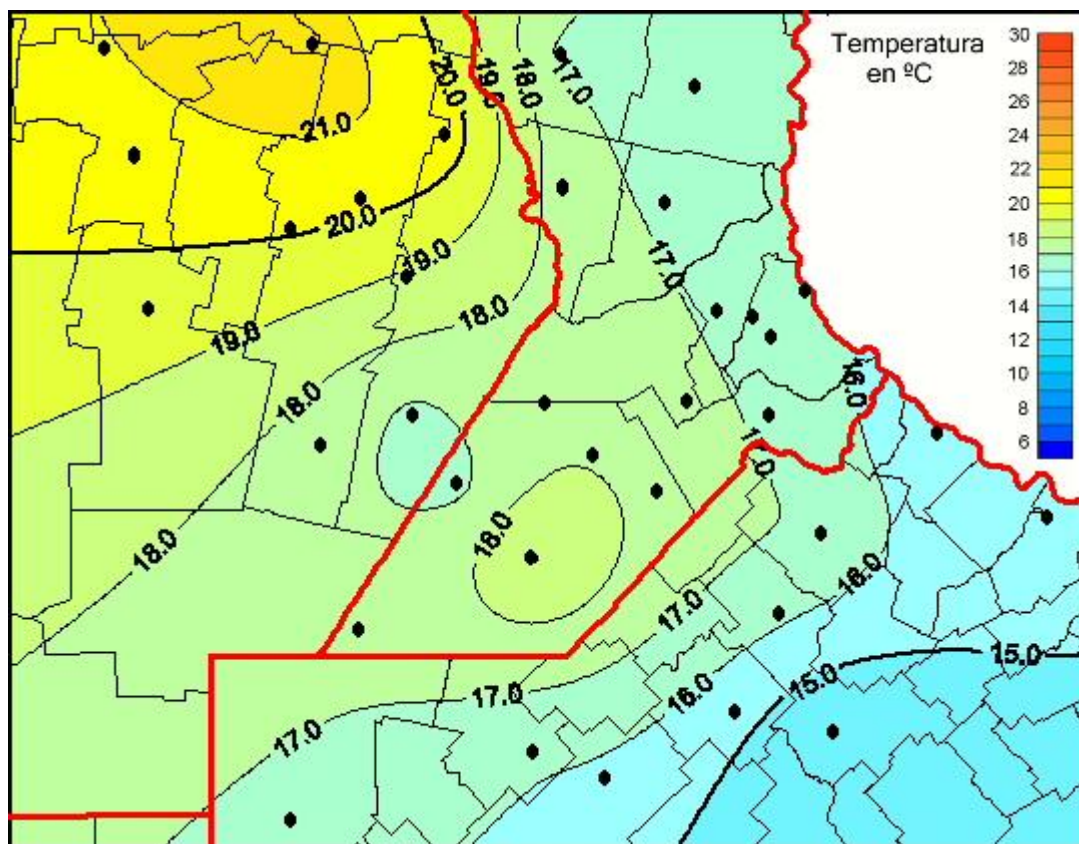

Temperaturas Medias

Mapa de temperaturas medias de las las últimas 24 horas.
(Desde las 8:00AM hasta las 8:00AM). Se actualiza a las 10:00hs.