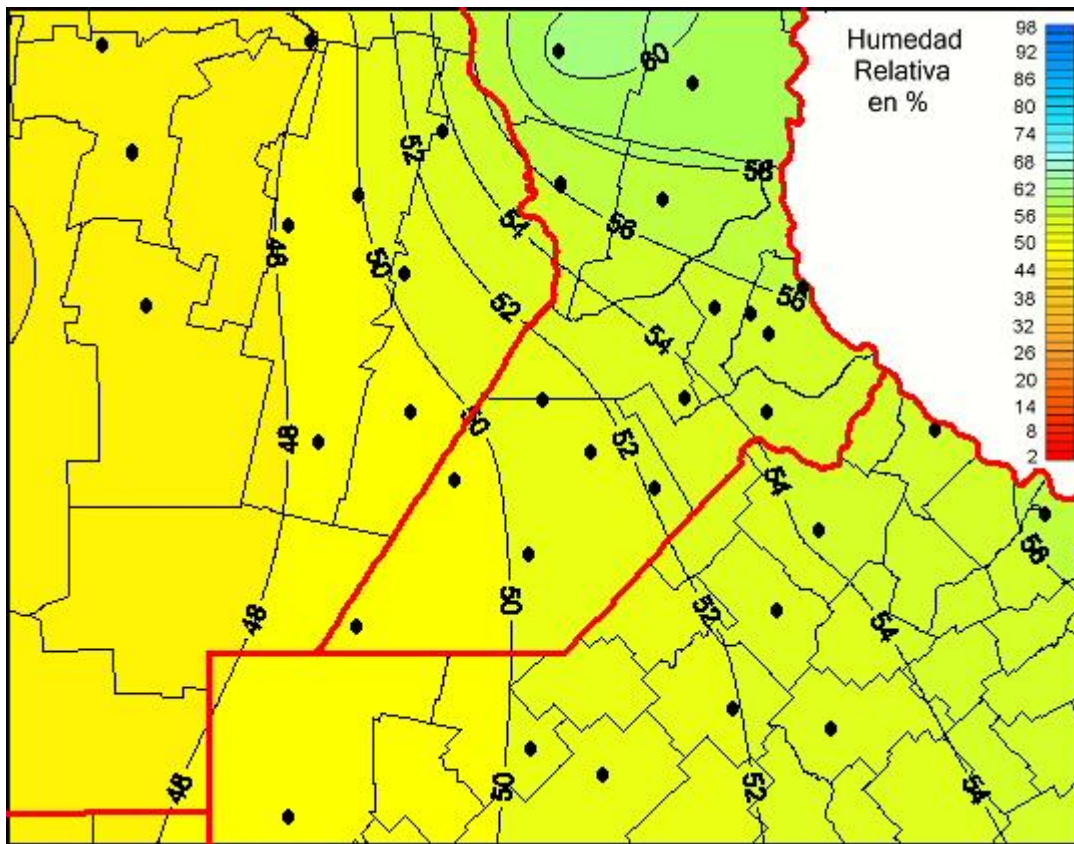

Humedad Relativa

Mapa de humedad relativa de las las últimas 24 horas.
(Desde las 8:00AM hasta las 8:00AM). Se actualiza a las 10:00hs.