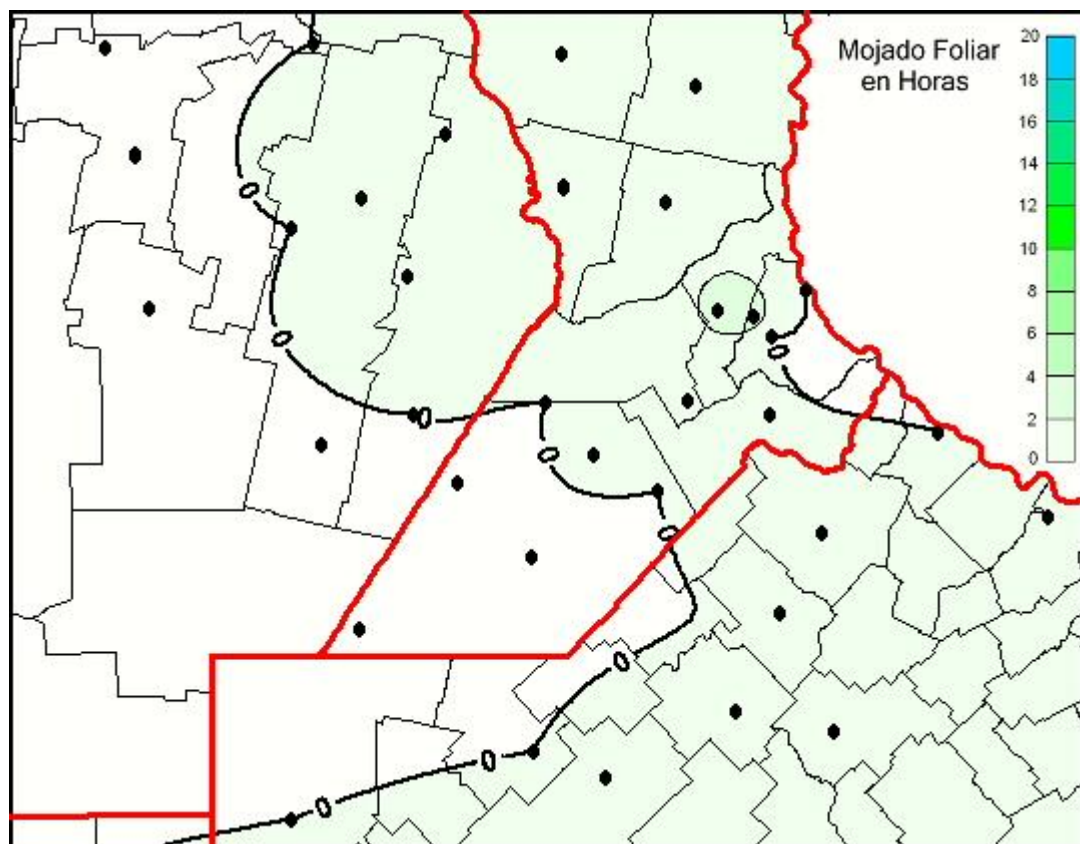

Humedad de Hoja

Mapa de humedad de hoja de las últimas 24 horas.
(Desde las 8:00AM hasta las 8:00AM). Se actualiza a las 10:00hs.