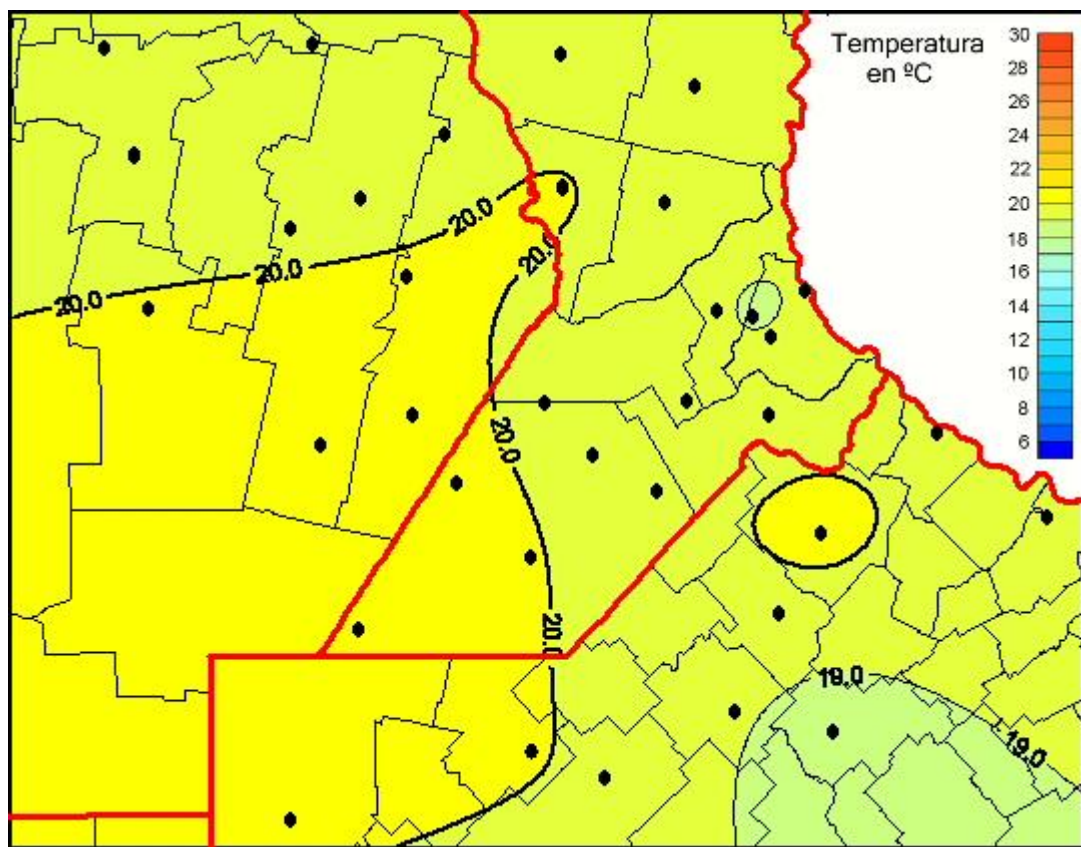

Temperaturas Medias

Mapa de temperaturas medias de las las últimas 24 horas.
(Desde las 8:00AM hasta las 8:00AM). Se actualiza a las 10:00hs.