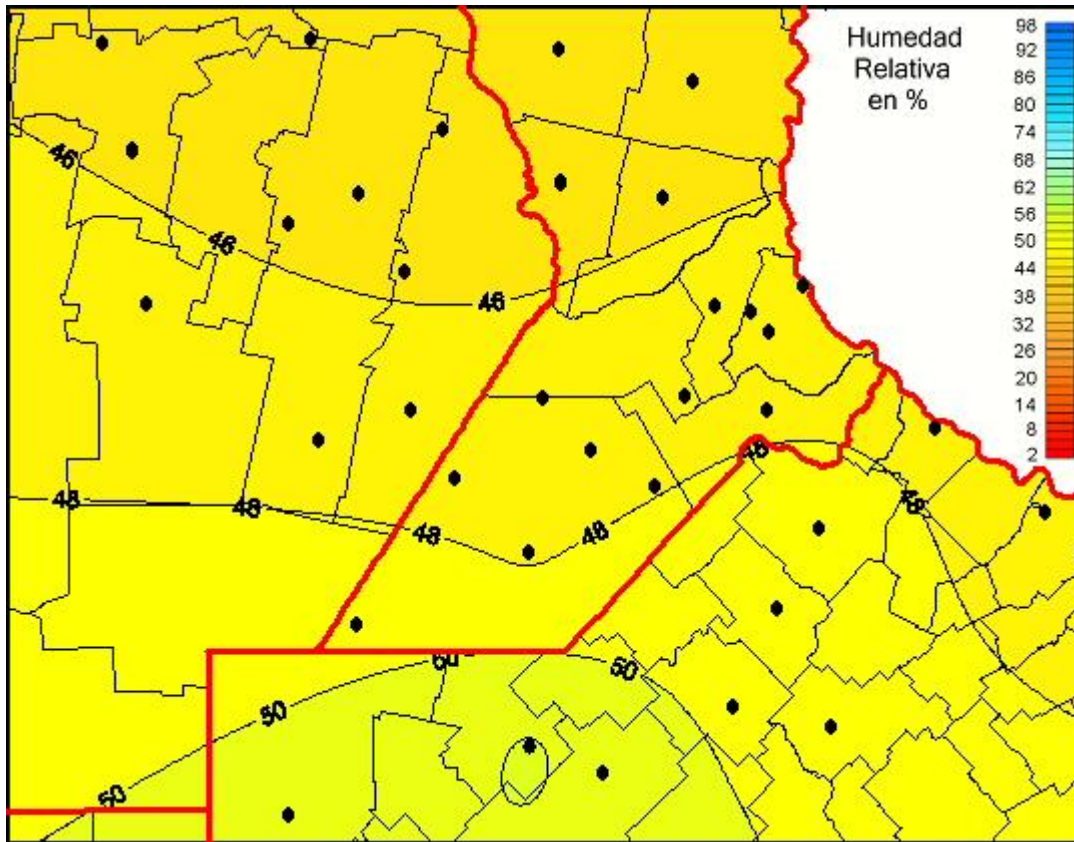

Humedad Relativa

Mapa de humedad relativa de las las últimas 24 horas.
(Desde las 8:00AM hasta las 8:00AM). Se actualiza a las 10:00hs.