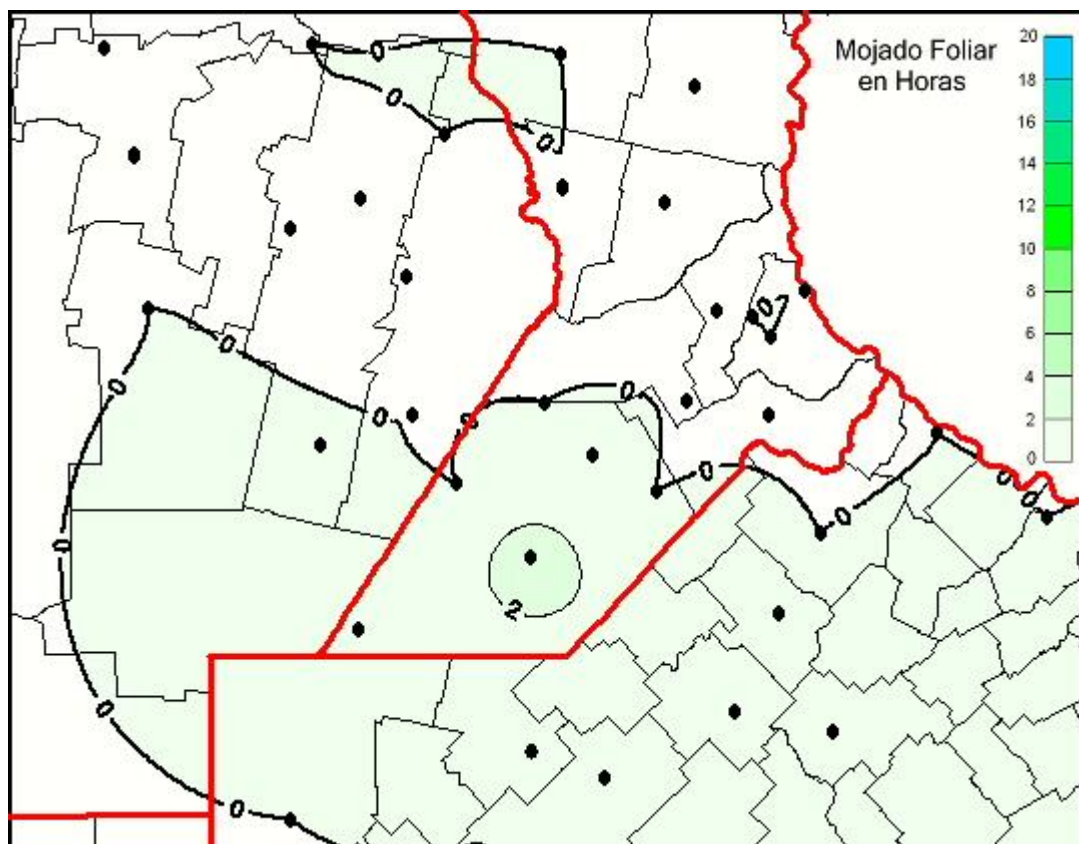

## Humedad de Hoja

Mapa de humedad de hoja de las las últimas 24 horas.  
(Desde las 8:00AM hasta las 8:00AM). Se actualiza a las 10:00hs.