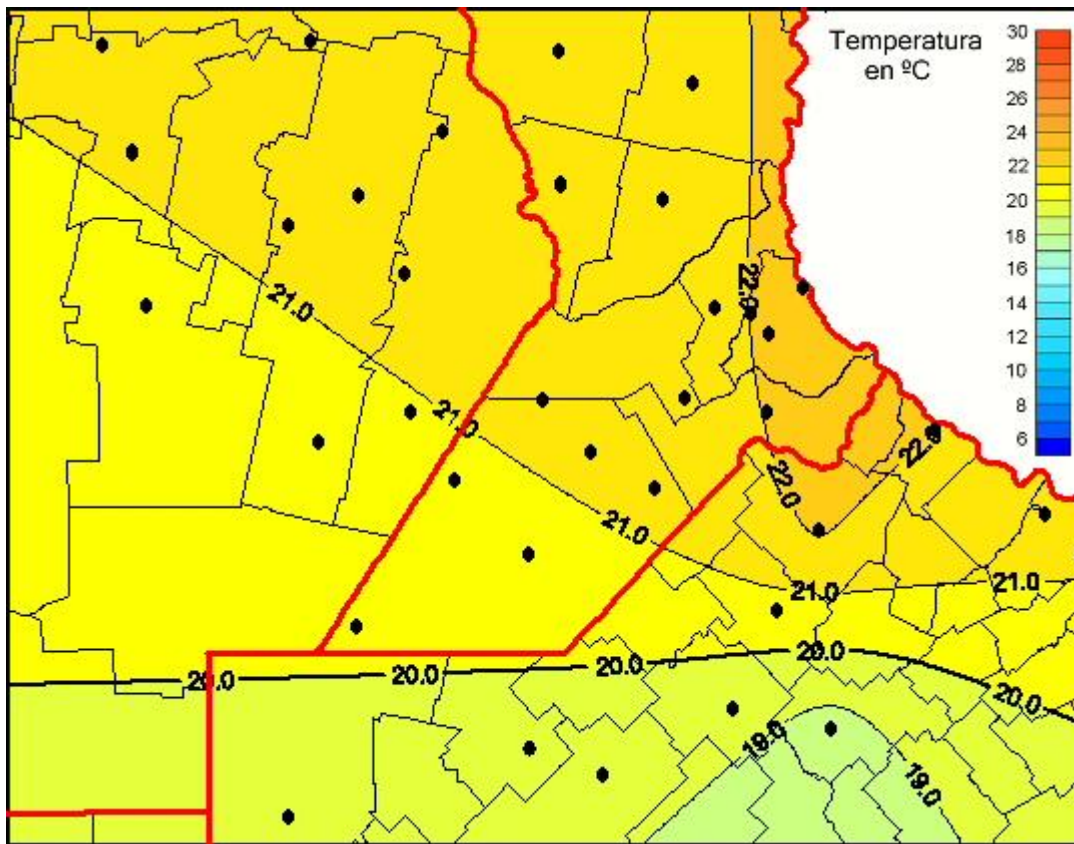

# Temperaturas Medias

Mapa de temperaturas medias de las las últimas 24 horas.  
(Desde las 8:00AM hasta las 8:00AM). Se actualiza a las 10:00hs.