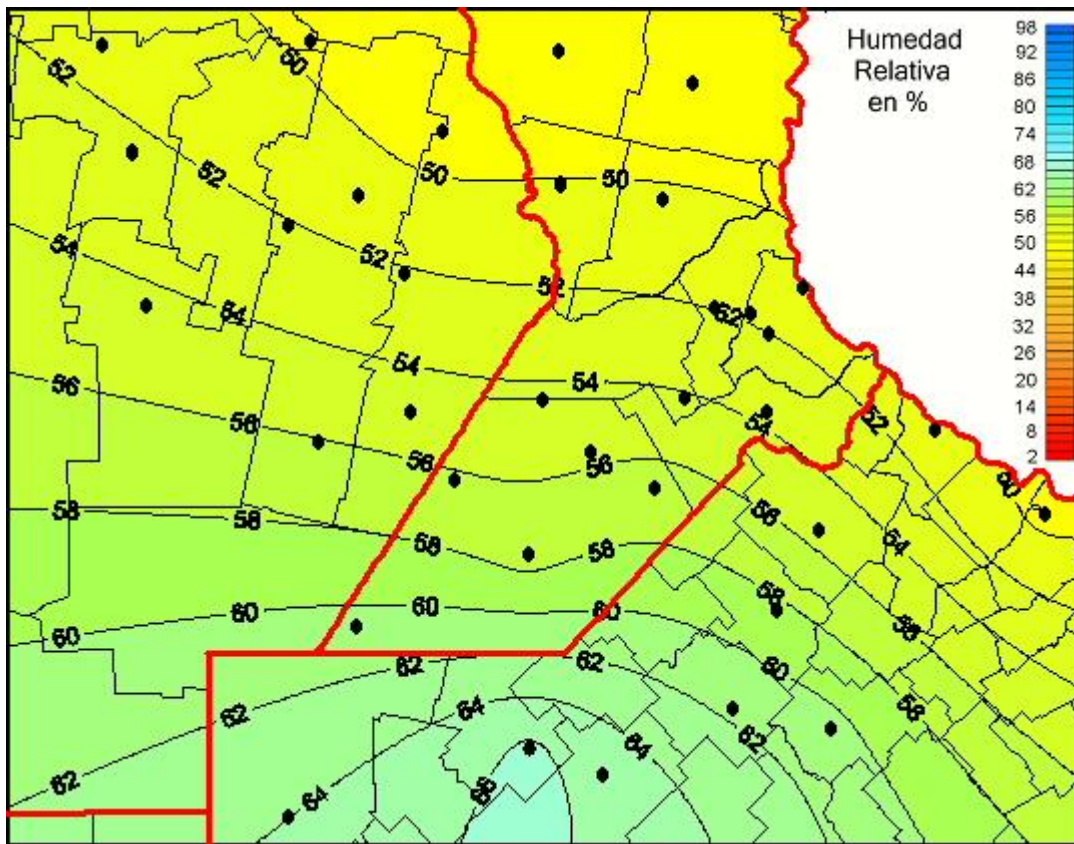

Humedad Relativa

Mapa de humedad relativa de las las últimas 24 horas.
(Desde las 8:00AM hasta las 8:00AM). Se actualiza a las 10:00hs.