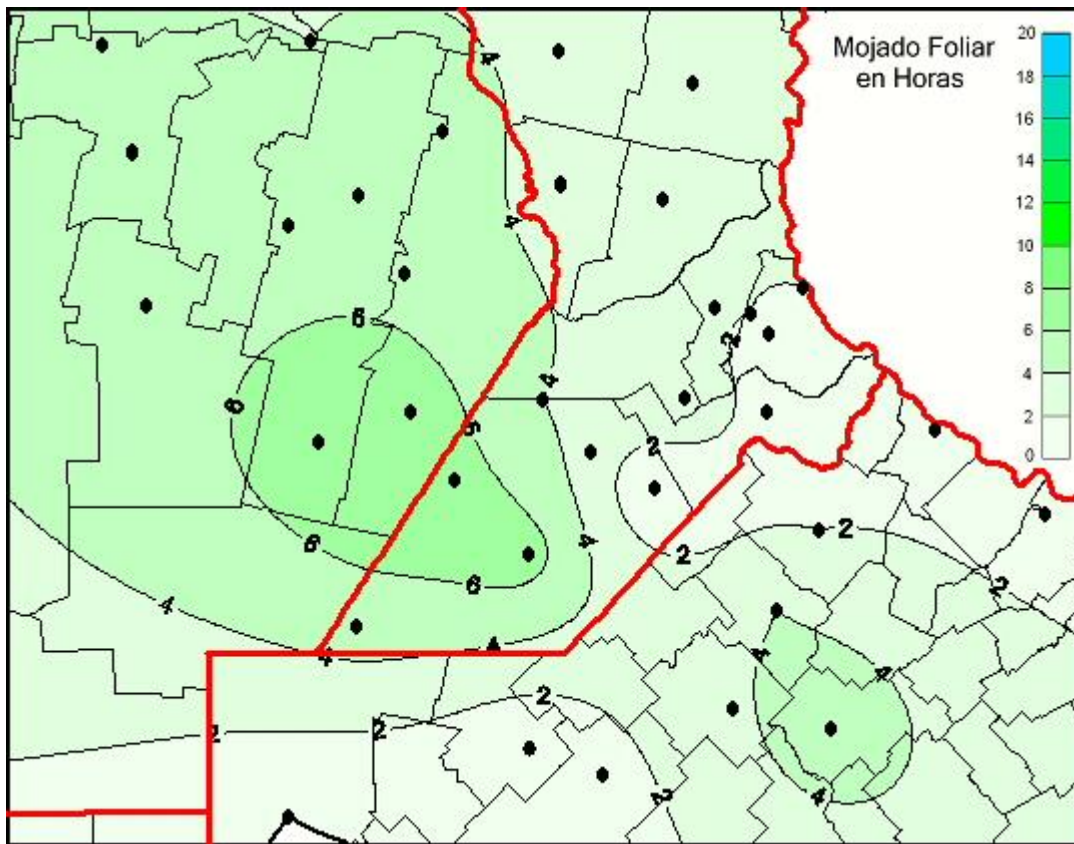

## Humedad de Hoja

Mapa de humedad de hoja de las últimas 24 horas.  
(Desde las 8:00AM hasta las 8:00AM). Se actualiza a las 10:00hs.