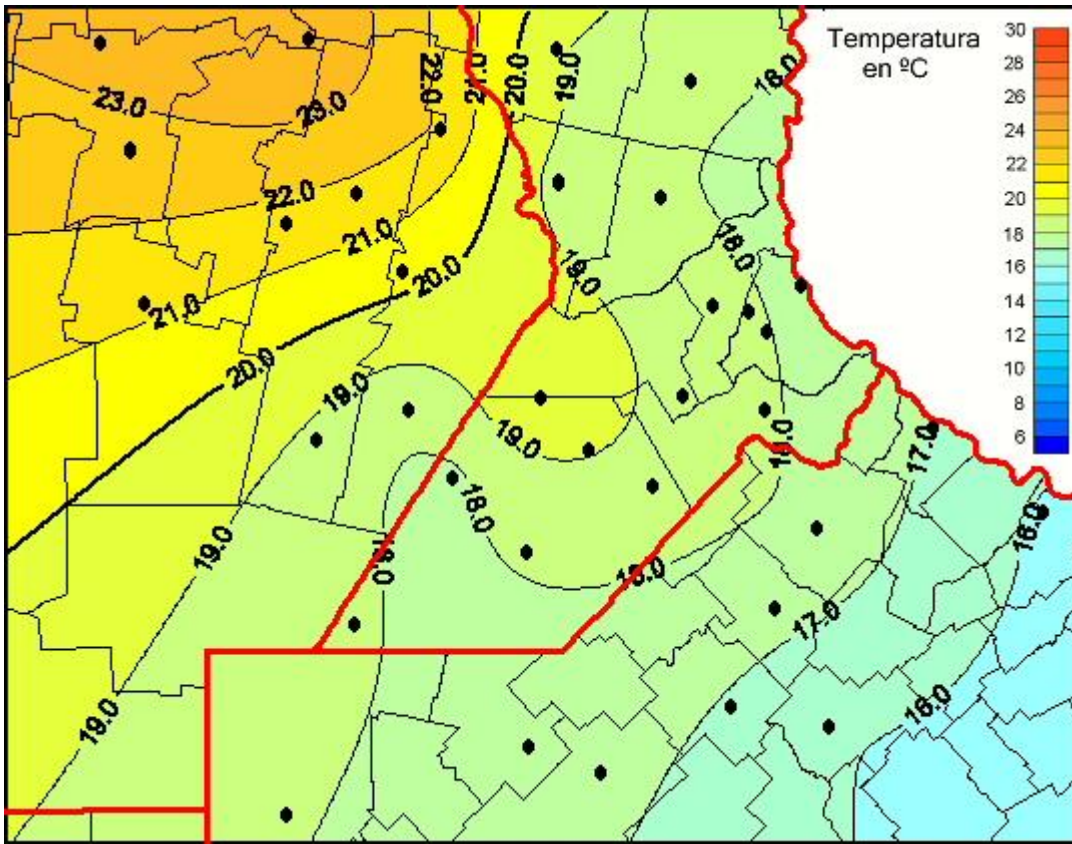

Temperaturas Medias

Mapa de temperaturas medias de las últimas 24 horas.
(Desde las 8:00AM hasta las 8:00AM). Se actualiza a las 10:00hs.