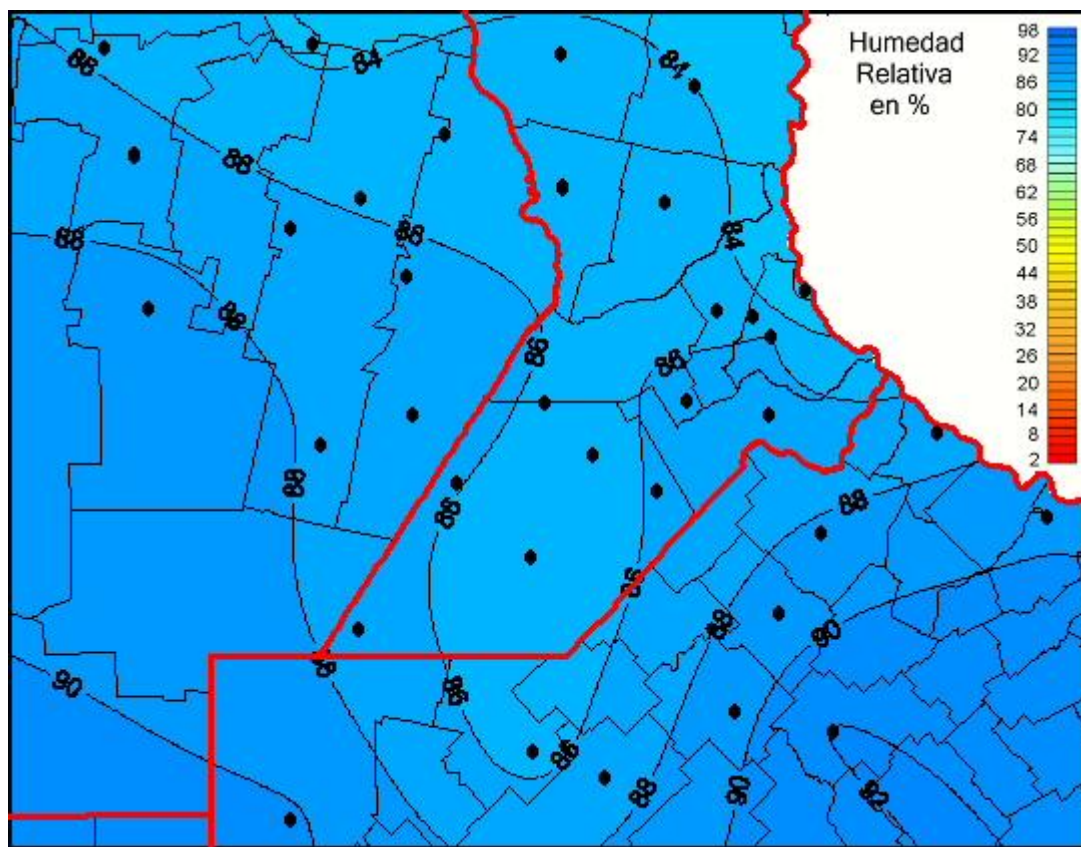

Humedad Relativa

Mapa de humedad relativa de las las últimas 24 horas.
(Desde las 8:00AM hasta las 8:00AM). Se actualiza a las 10:00hs.