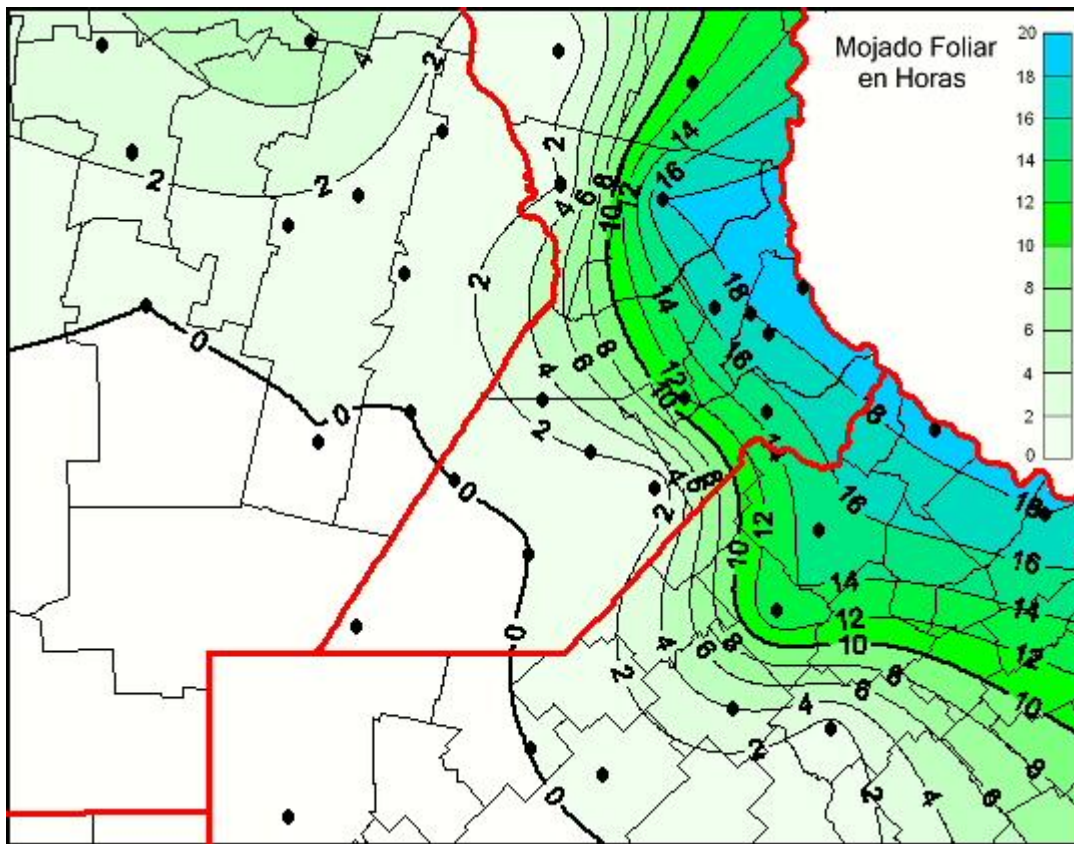

## Humedad de Hoja

Mapa de humedad de hoja de las las últimas 24 horas.  
(Desde las 8:00AM hasta las 8:00AM). Se actualiza a las 10:00hs.