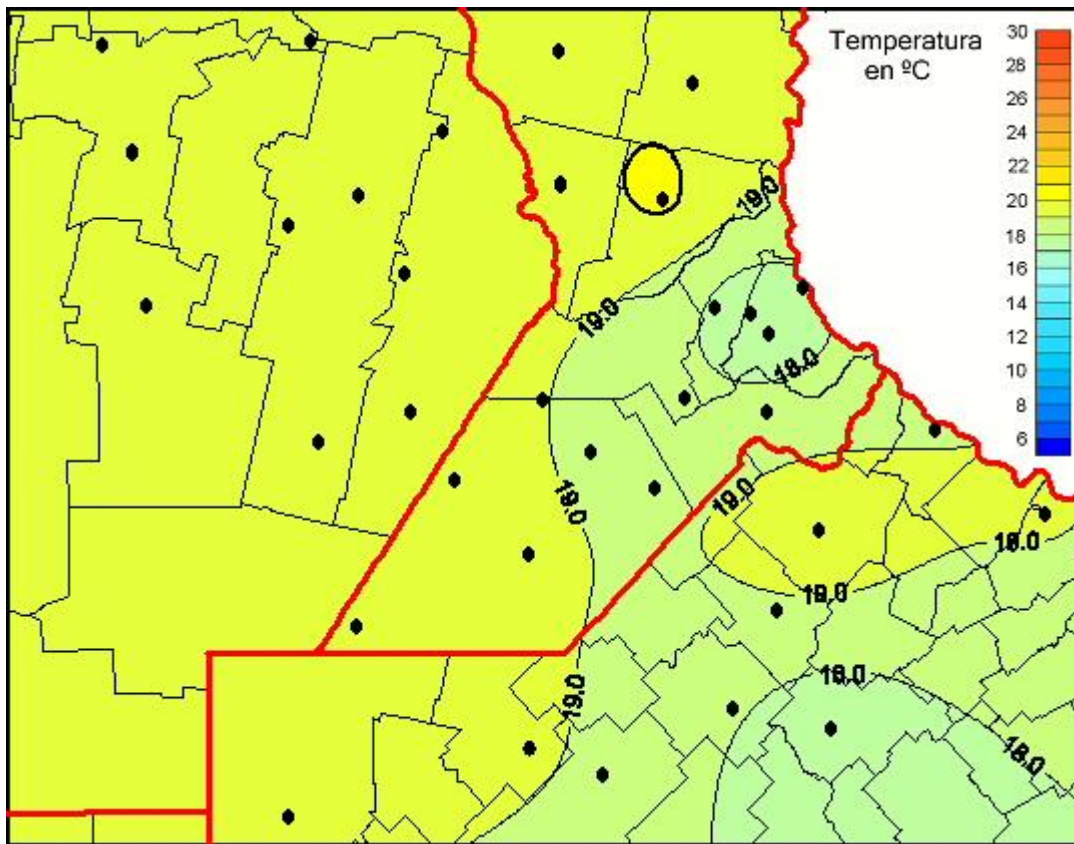

Temperaturas Medias

Mapa de temperaturas medias de las últimas 72 horas.
(Desde las 8:00AM hasta las 8:00AM). Se actualiza a las 10:00hs.