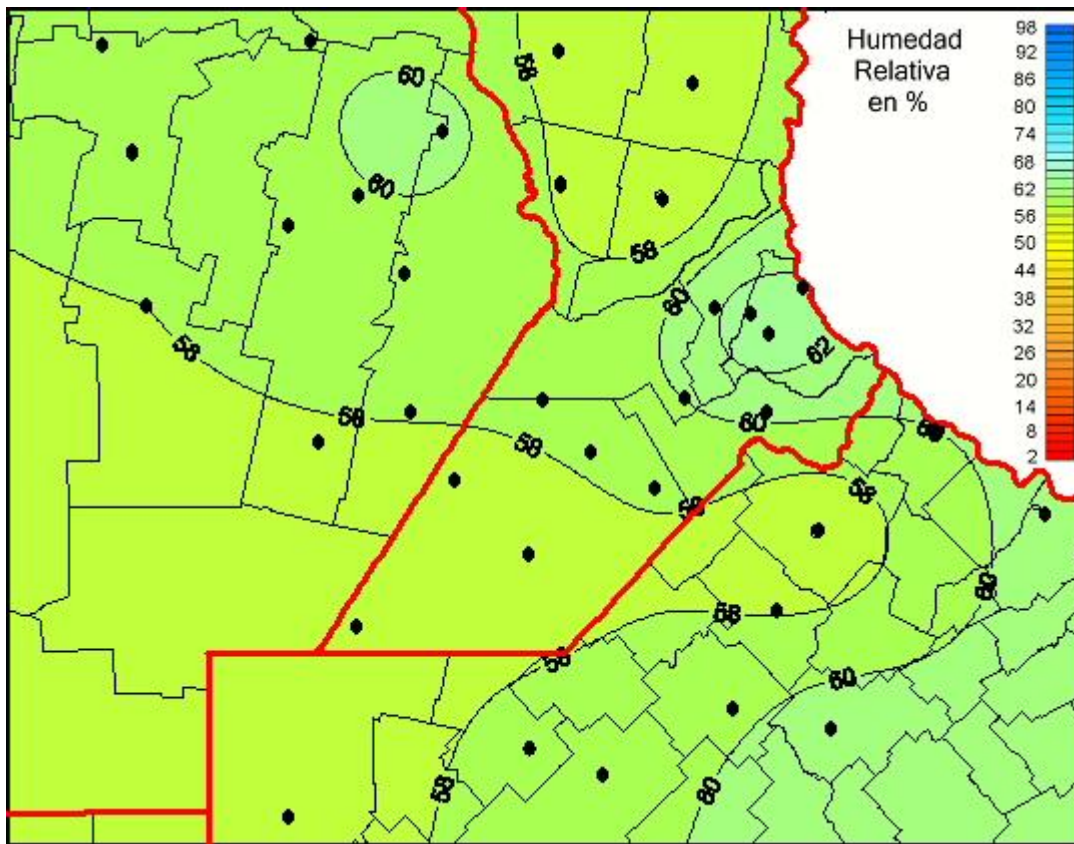

Humedad Relativa

Mapa de humedad relativa de las últimas 72 horas.
(Desde las 8:00AM hasta las 8:00AM). Se actualiza a las 10:00hs.