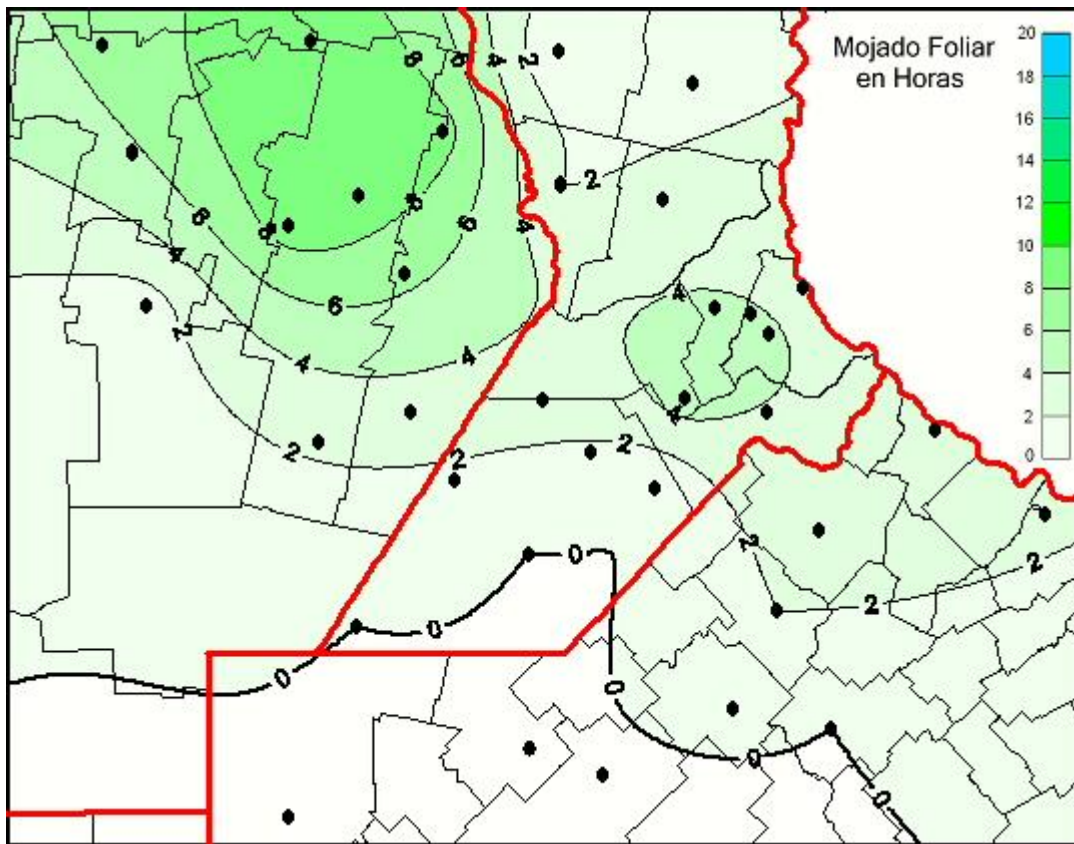

Humedad de Hoja

Mapa de humedad de hoja de las las últimas 72 horas.
(Desde las 8:00AM hasta las 8:00AM). Se actualiza a las 10:00hs.