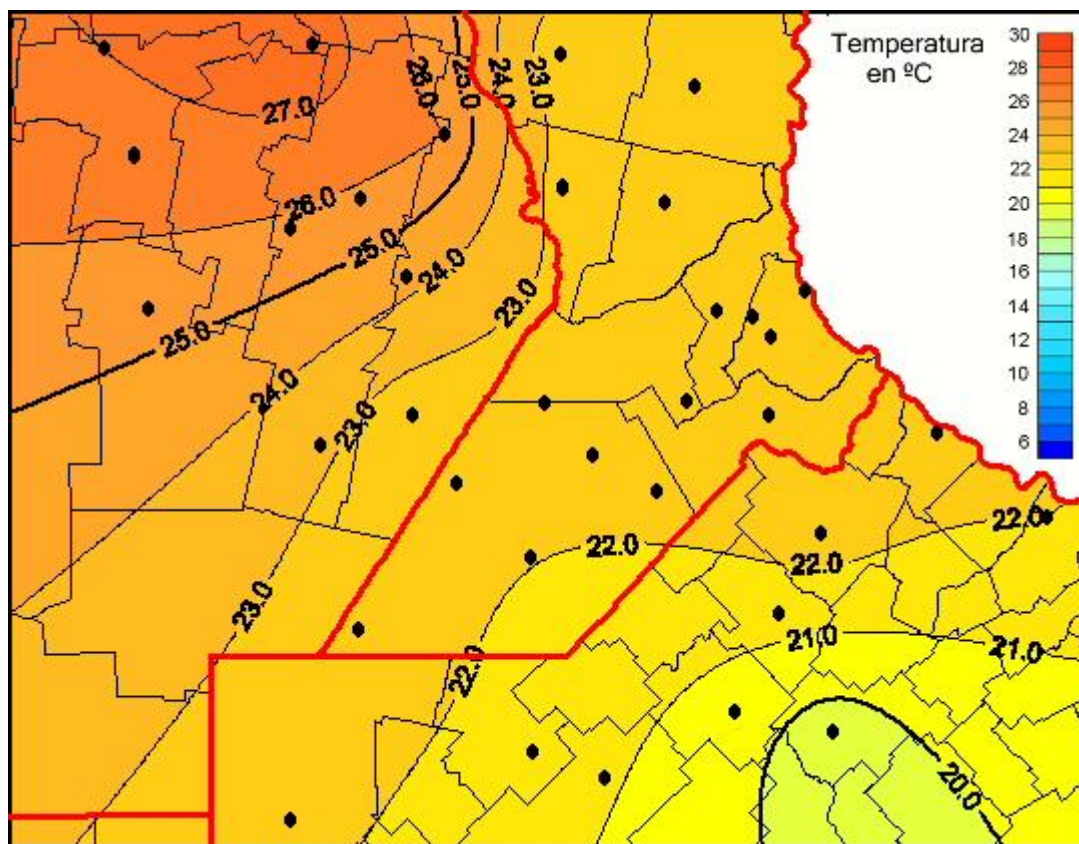

Temperaturas Medias

Mapa de temperaturas medias de las últimas 24 horas.
(Desde las 8:00AM hasta las 8:00AM). Se actualiza a las 10:00hs.