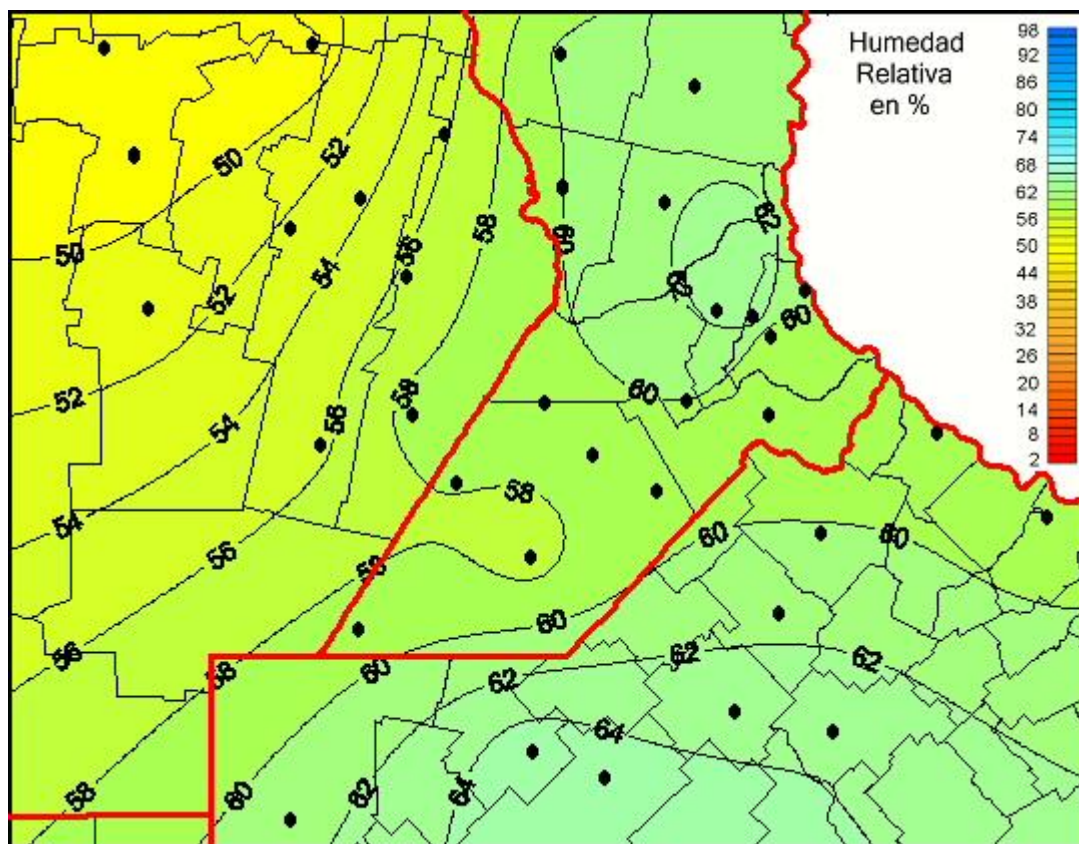

Humedad Relativa

Mapa de humedad relativa de las últimas 24 horas.
(Desde las 8:00AM hasta las 8:00AM). Se actualiza a las 10:00hs.