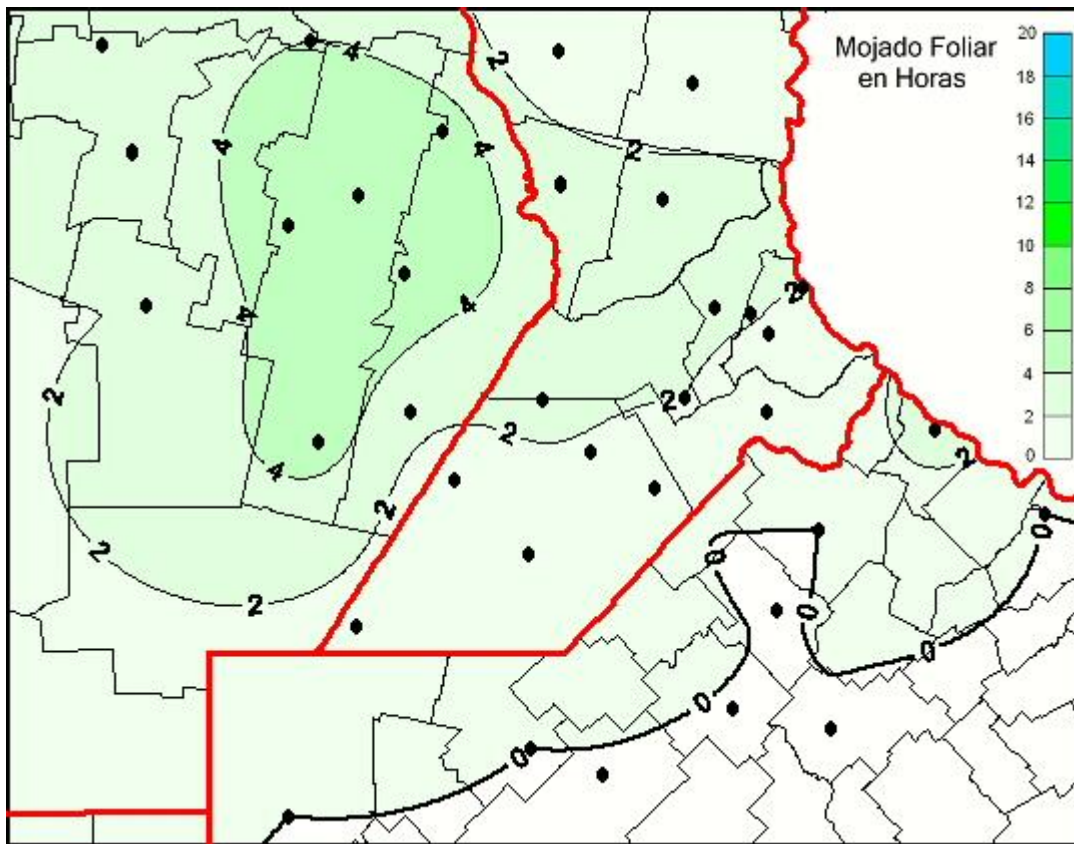

Humedad de Hoja

Mapa de humedad de hoja de las las últimas 24 horas.
(Desde las 8:00AM hasta las 8:00AM). Se actualiza a las 10:00hs.