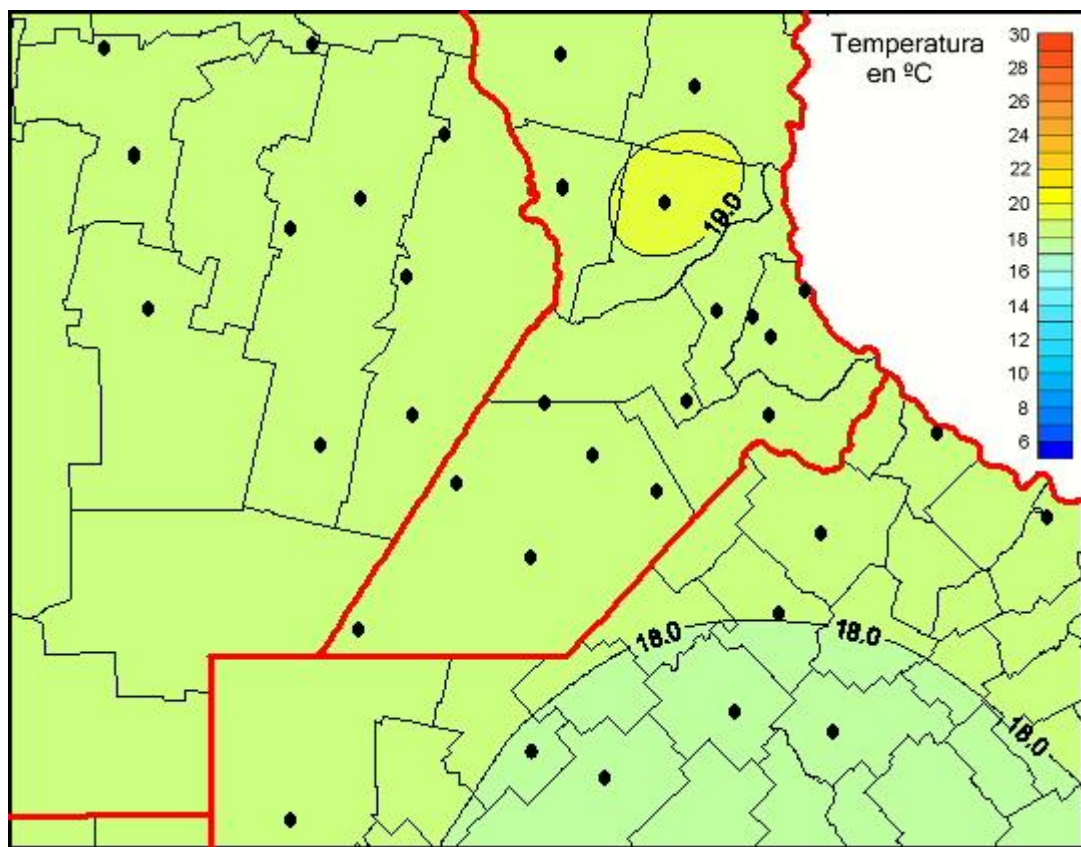

Temperaturas Medias

Mapa de temperaturas medias de las últimas 24 horas.
(Desde las 8:00AM hasta las 8:00AM). Se actualiza a las 10:00hs.