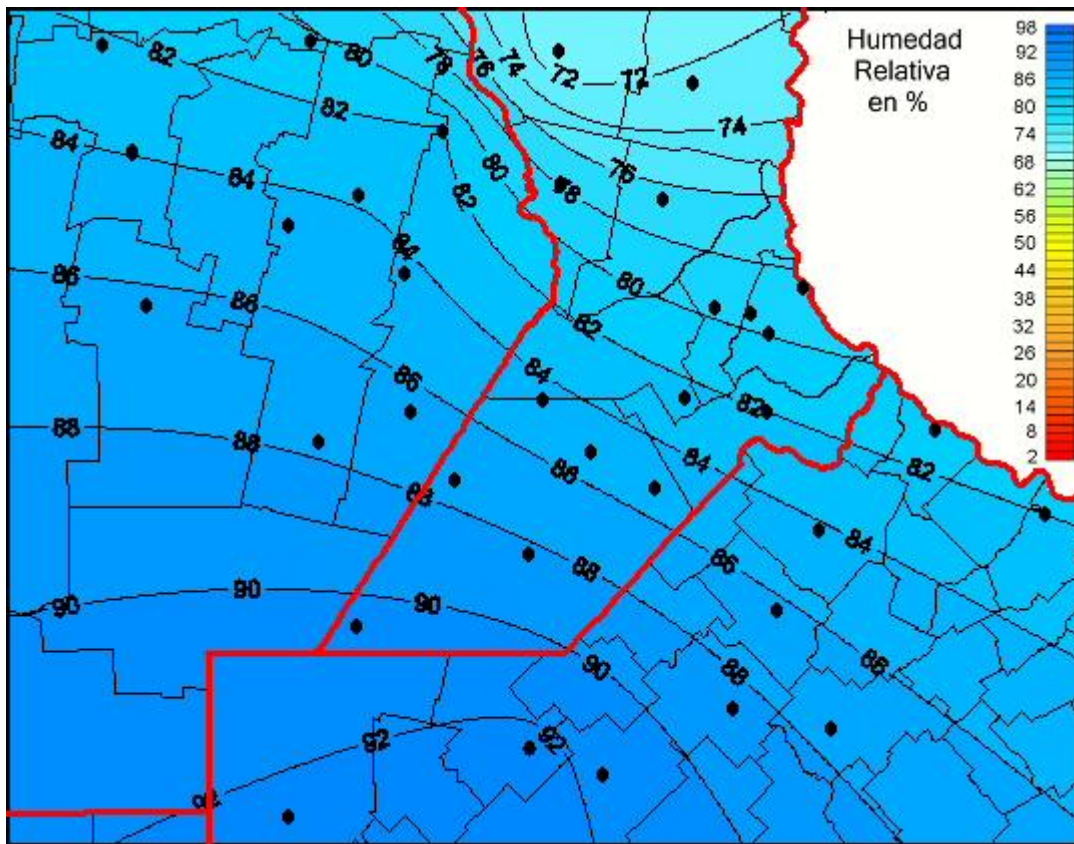

Humedad Relativa

Mapa de humedad relativa de las últimas 24 horas.
(Desde las 8:00AM hasta las 8:00AM). Se actualiza a las 10:00hs.