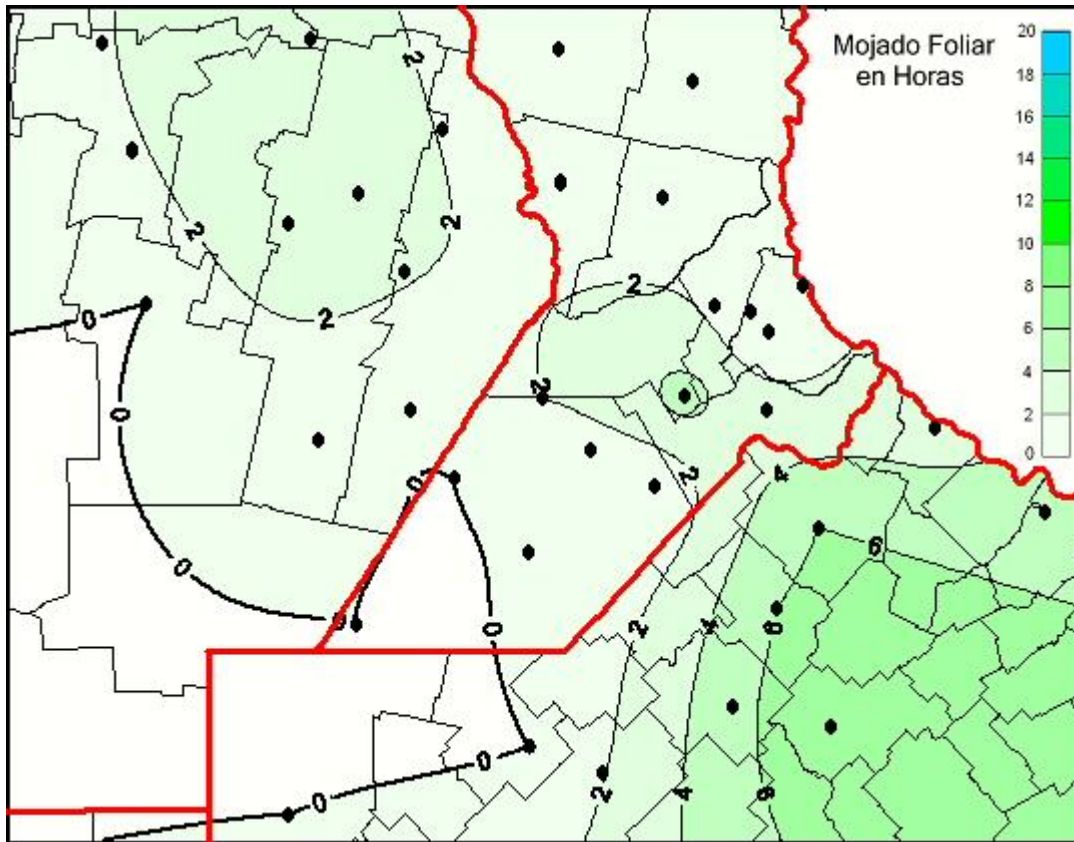

Humedad de Hoja

Mapa de humedad de hoja de las las últimas 24 horas.
(Desde las 8:00AM hasta las 8:00AM). Se actualiza a las 10:00hs.