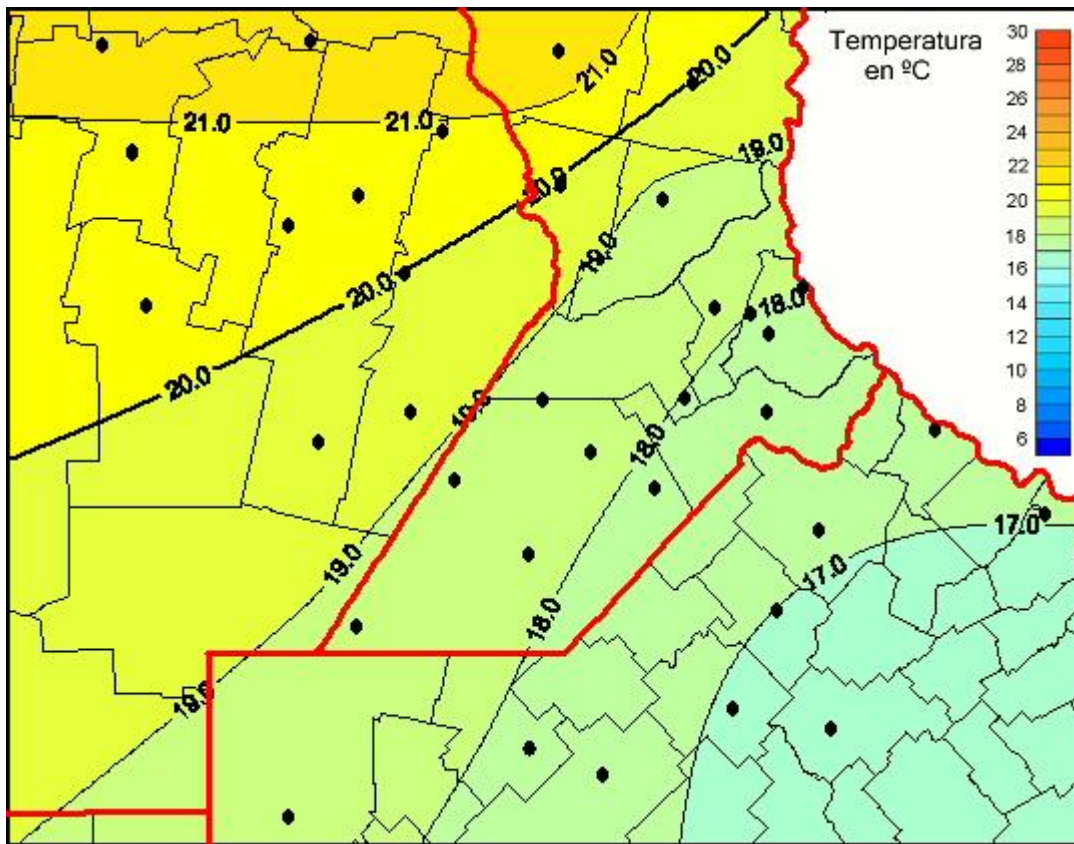

# Temperaturas Medias

Mapa de temperaturas medias de las las últimas 24 horas.  
(Desde las 8:00AM hasta las 8:00AM). Se actualiza a las 10:00hs.