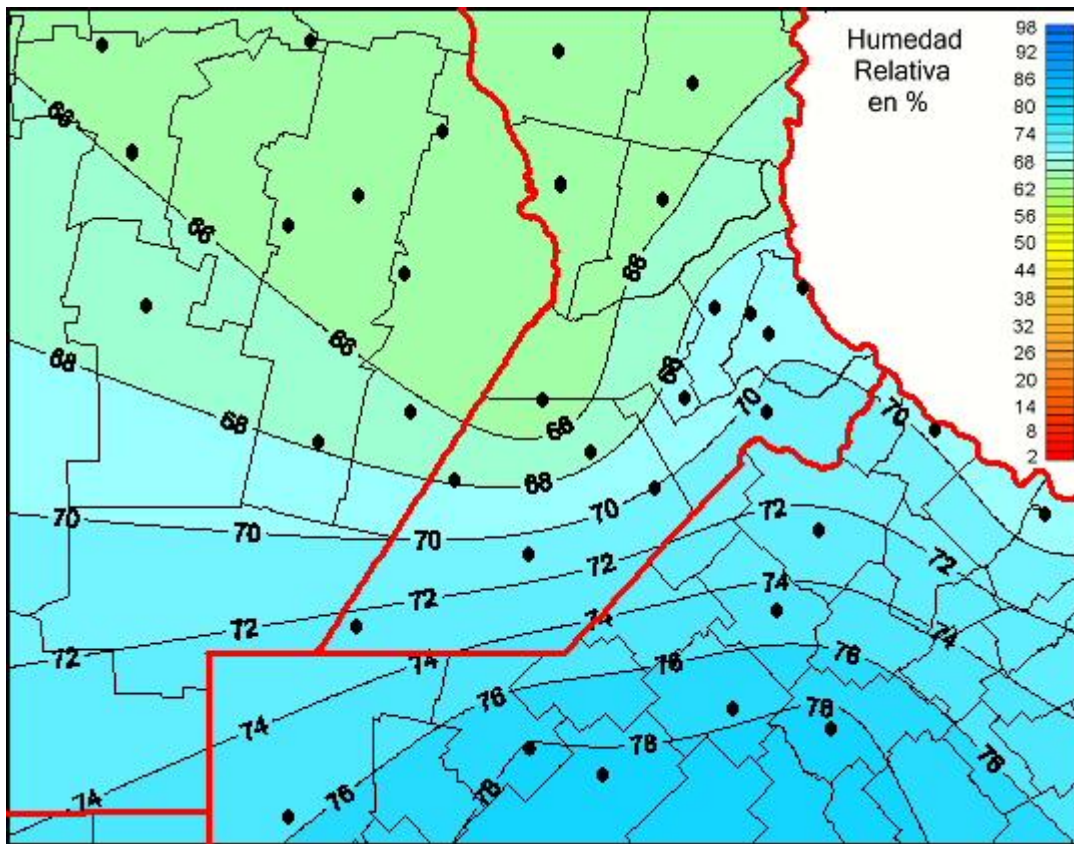

Humedad Relativa

Mapa de humedad relativa de las las últimas 24 horas.
(Desde las 8:00AM hasta las 8:00AM). Se actualiza a las 10:00hs.