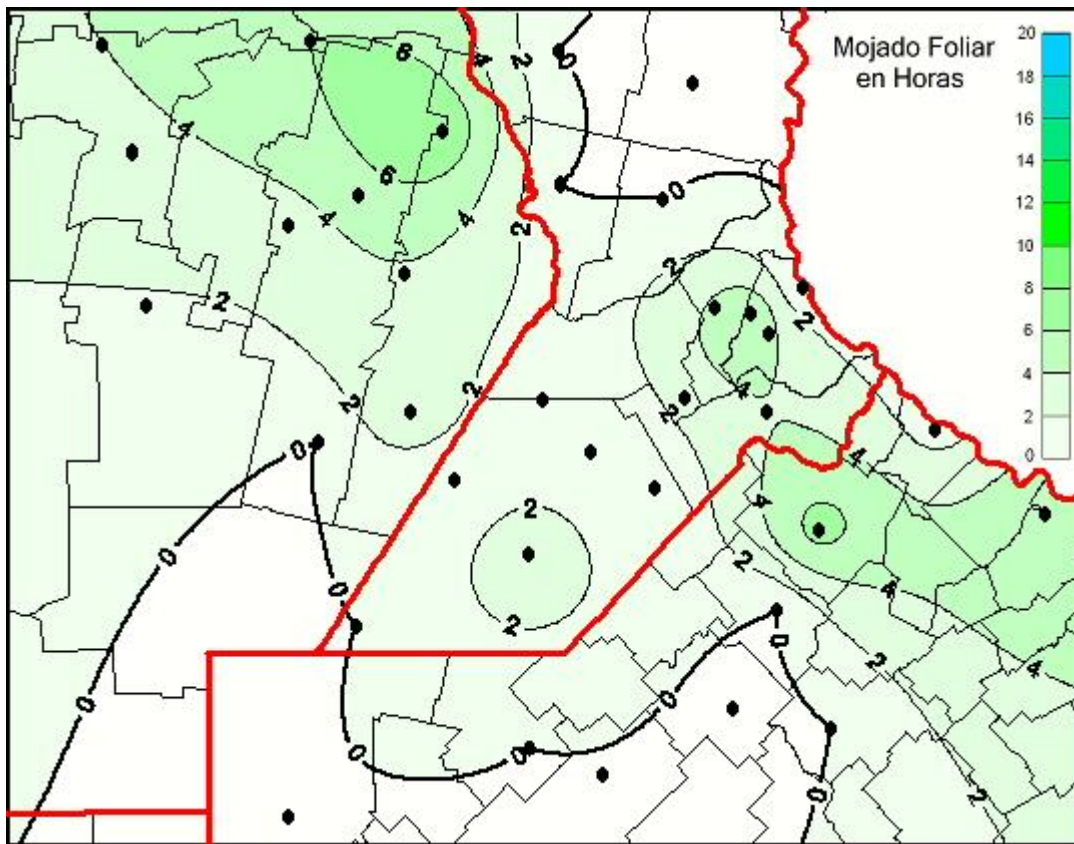

Humedad de Hoja

Mapa de humedad de hoja de las las últimas 24 horas.
(Desde las 8:00AM hasta las 8:00AM). Se actualiza a las 10:00hs.