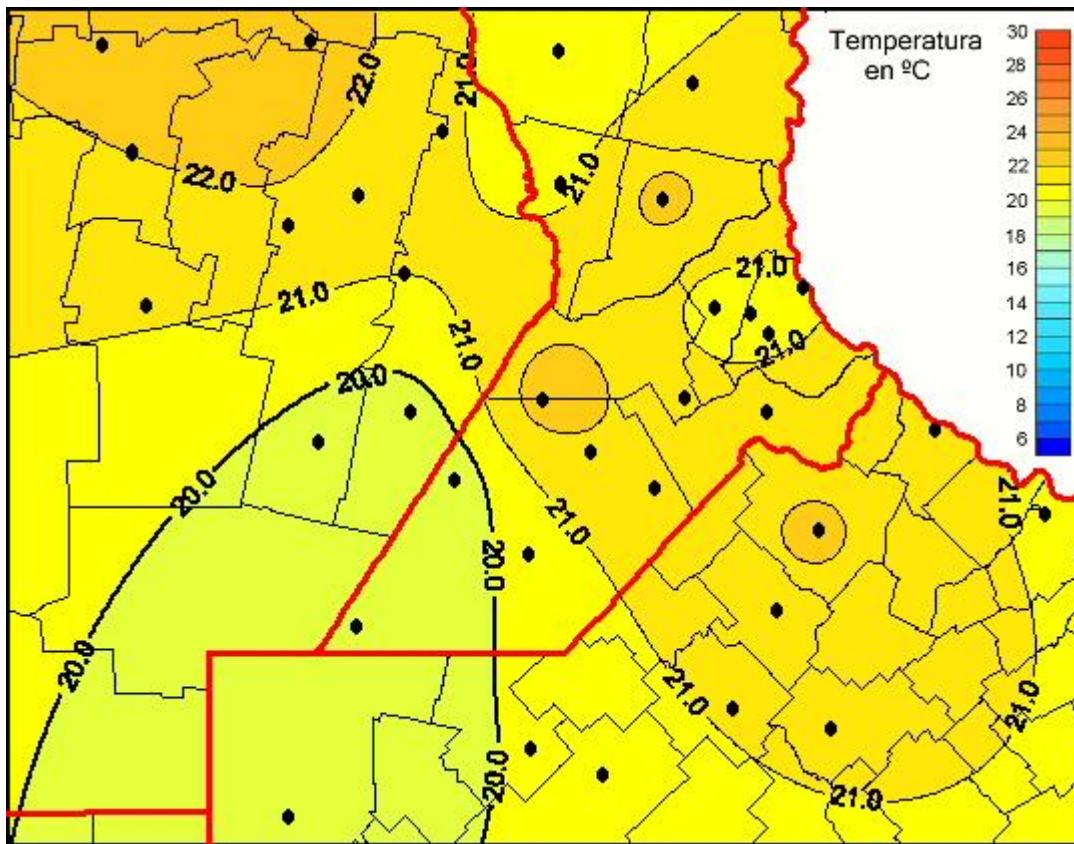

Temperaturas Medias

Mapa de temperaturas medias de las las últimas 24 horas.
(Desde las 8:00AM hasta las 8:00AM). Se actualiza a las 10:00hs.