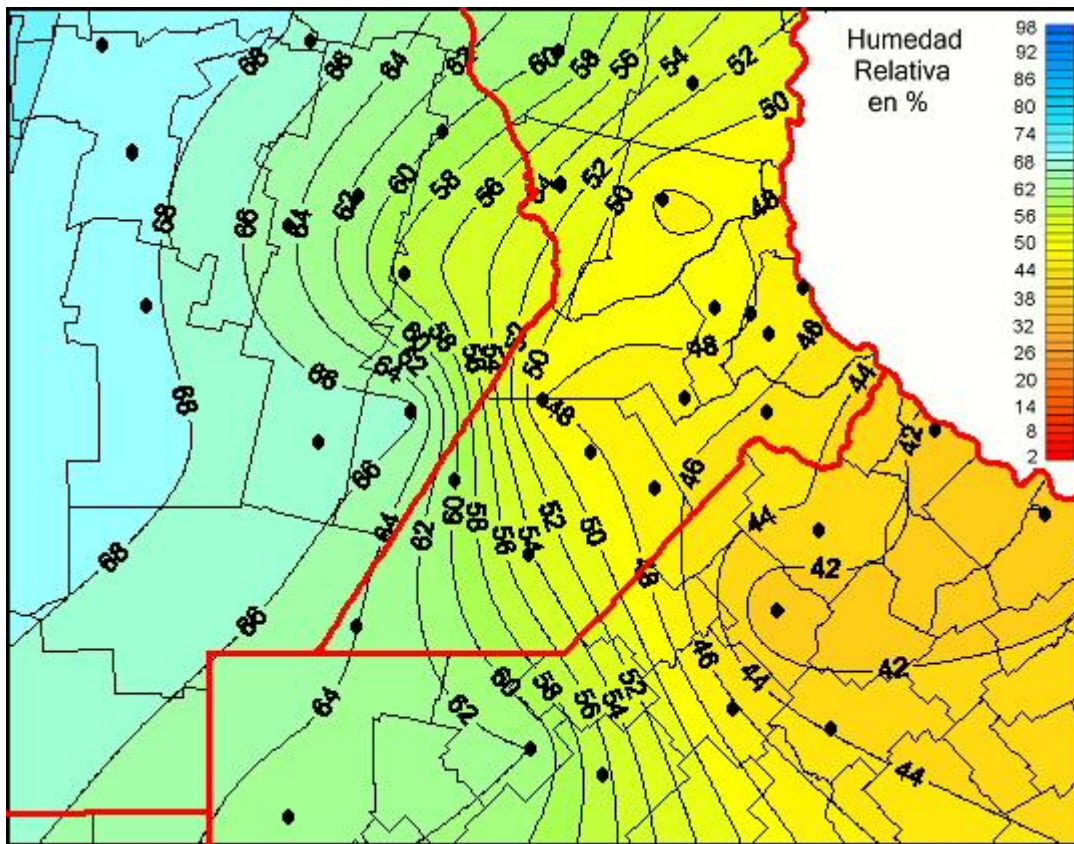

# Humedad Relativa

Mapa de humedad relativa de las las últimas 24 horas.  
(Desde las 8:00AM hasta las 8:00AM). Se actualiza a las 10:00hs.