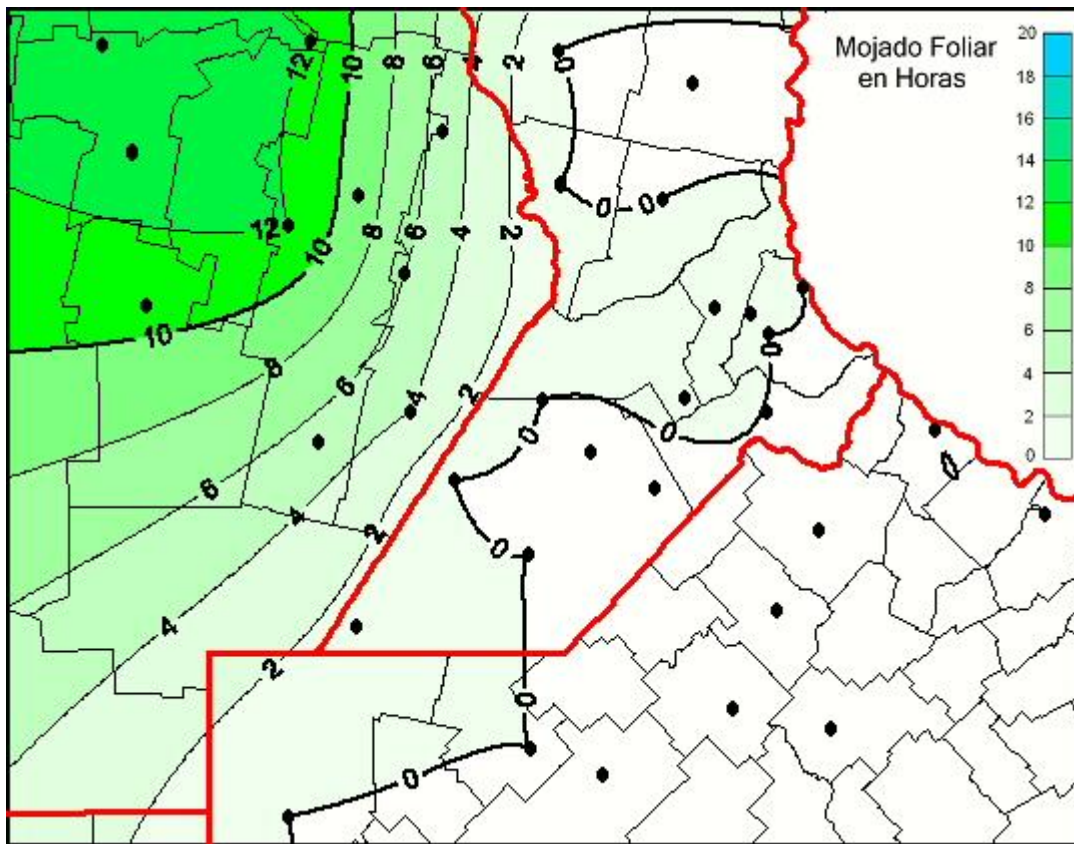

Humedad de Hoja

Mapa de humedad de hoja de las las últimas 24 horas.
(Desde las 8:00AM hasta las 8:00AM). Se actualiza a las 10:00hs.