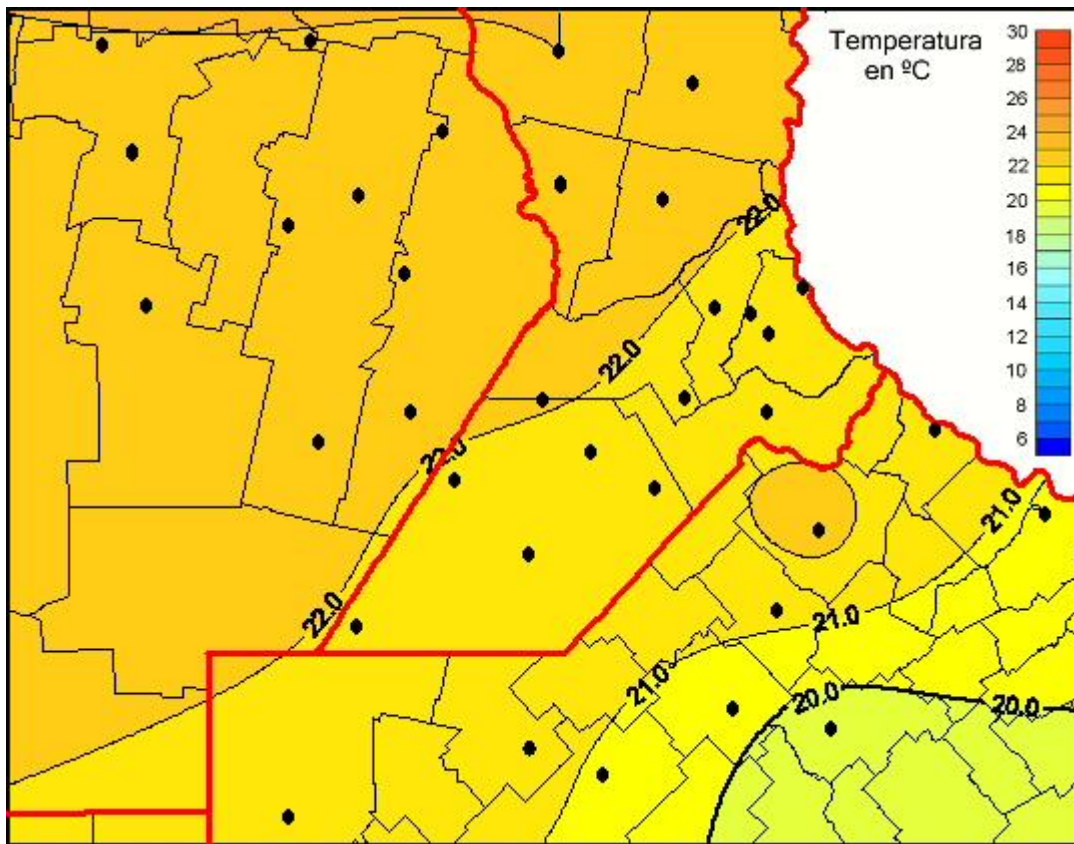

## Temperaturas Medias

Mapa de temperaturas medias de las últimas 72 horas.  
(Desde las 8:00AM hasta las 8:00AM). Se actualiza a las 10:00hs.