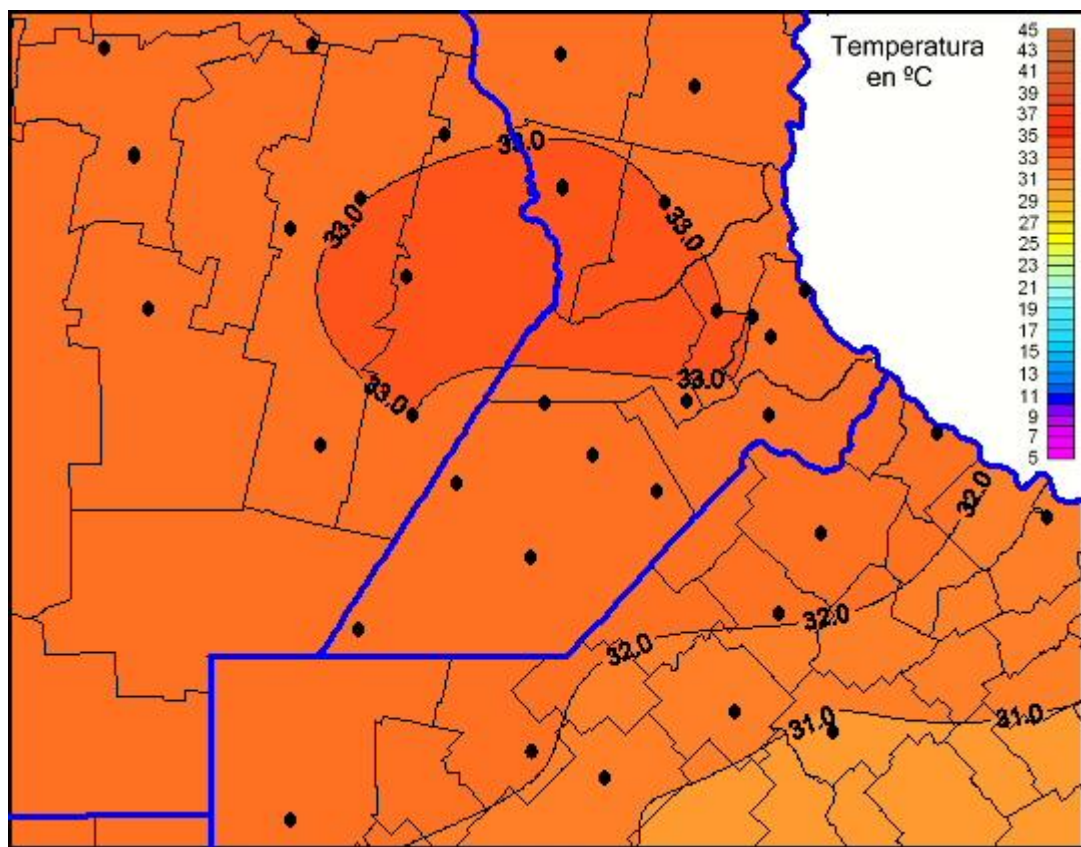

Temperaturas Máximas

Mapa de temperaturas máximas de las últimas 72 horas.
(Desde las 8:00AM hasta las 8:00AM). Se actualiza a las 10:00hs.