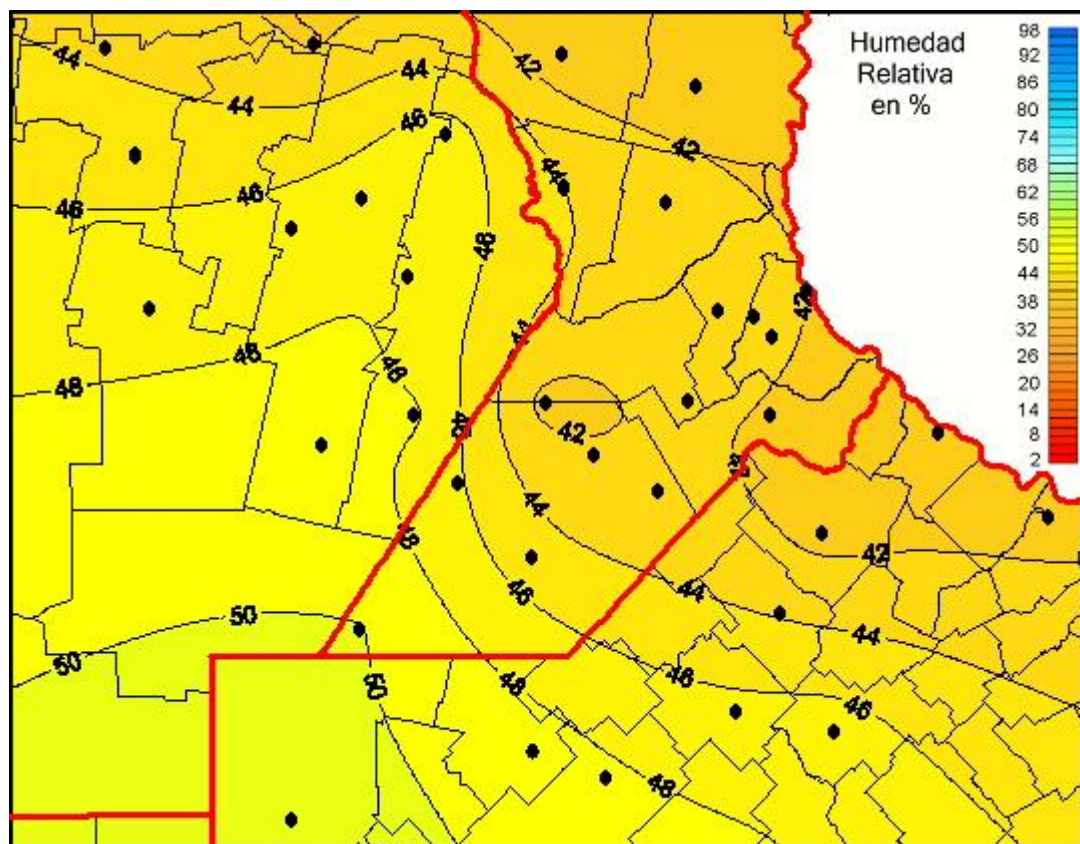

Humedad Relativa

Mapa de humedad relativa de las las últimas 72 horas.
(Desde las 8:00AM hasta las 8:00AM). Se actualiza a las 10:00hs.