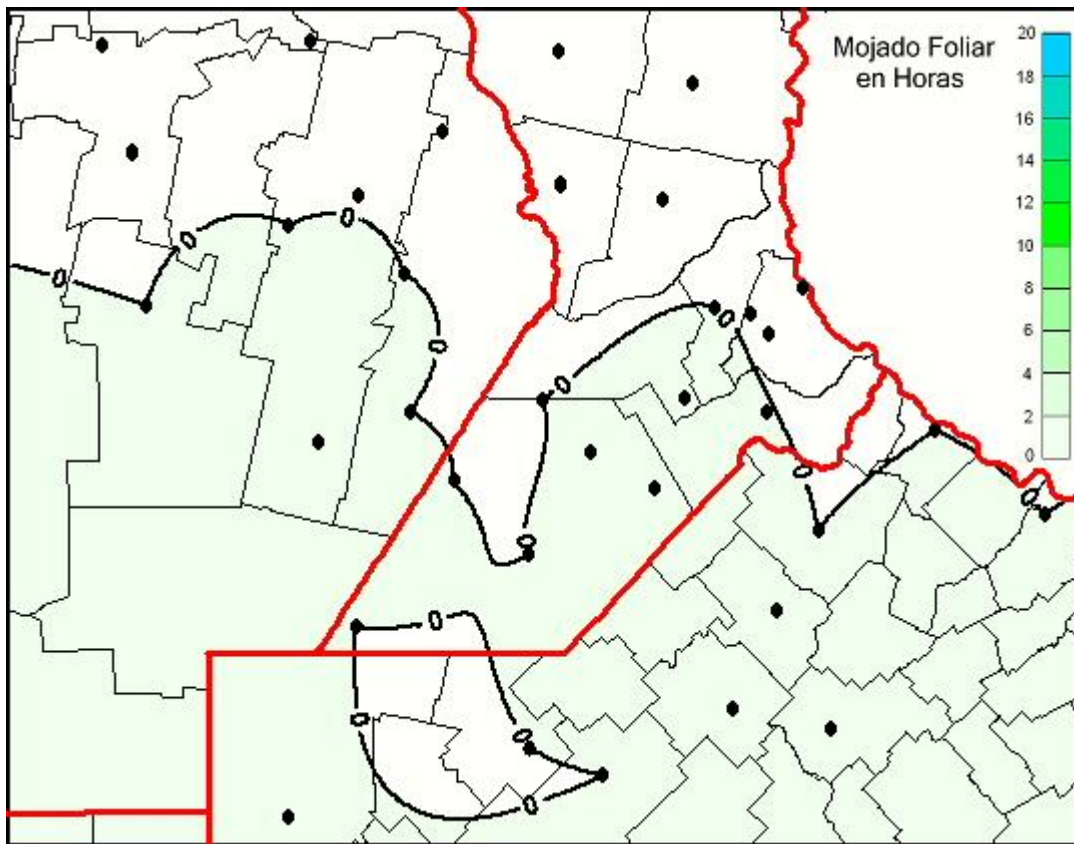

Humedad de Hoja

Mapa de humedad de hoja de las las últimas 72 horas.
(Desde las 8:00AM hasta las 8:00AM). Se actualiza a las 10:00hs.