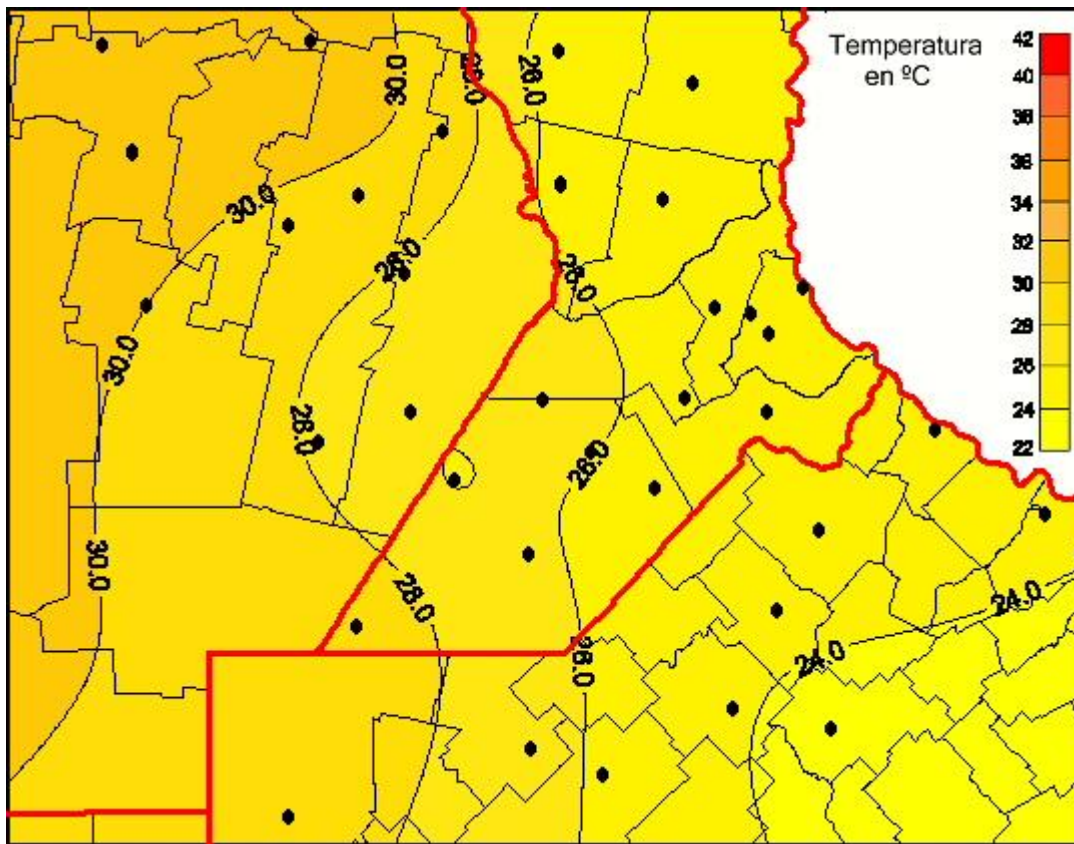

Temperaturas Medias

Mapa de temperaturas medias de las las últimas 24 horas.
(Desde las 8:00AM hasta las 8:00AM). Se actualiza a las 10:00hs.