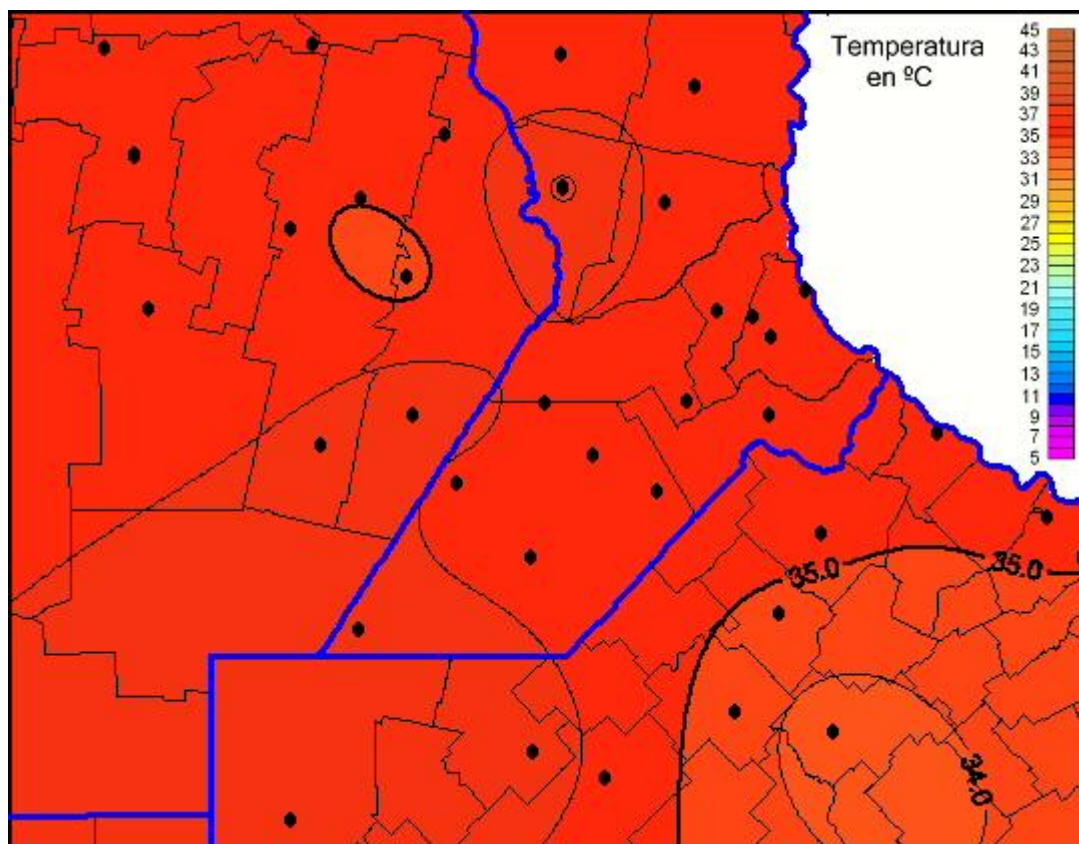

## Temperaturas Máximas

Mapa de temperaturas máximas de las las últimas 24 horas.  
(Desde las 8:00AM hasta las 8:00AM). Se actualiza a las 10:00hs.

BOLSA  
DE COMERCIO  
DE ROSARIO

 [www.facebook.com/BCROficial](http://www.facebook.com/BCROficial)